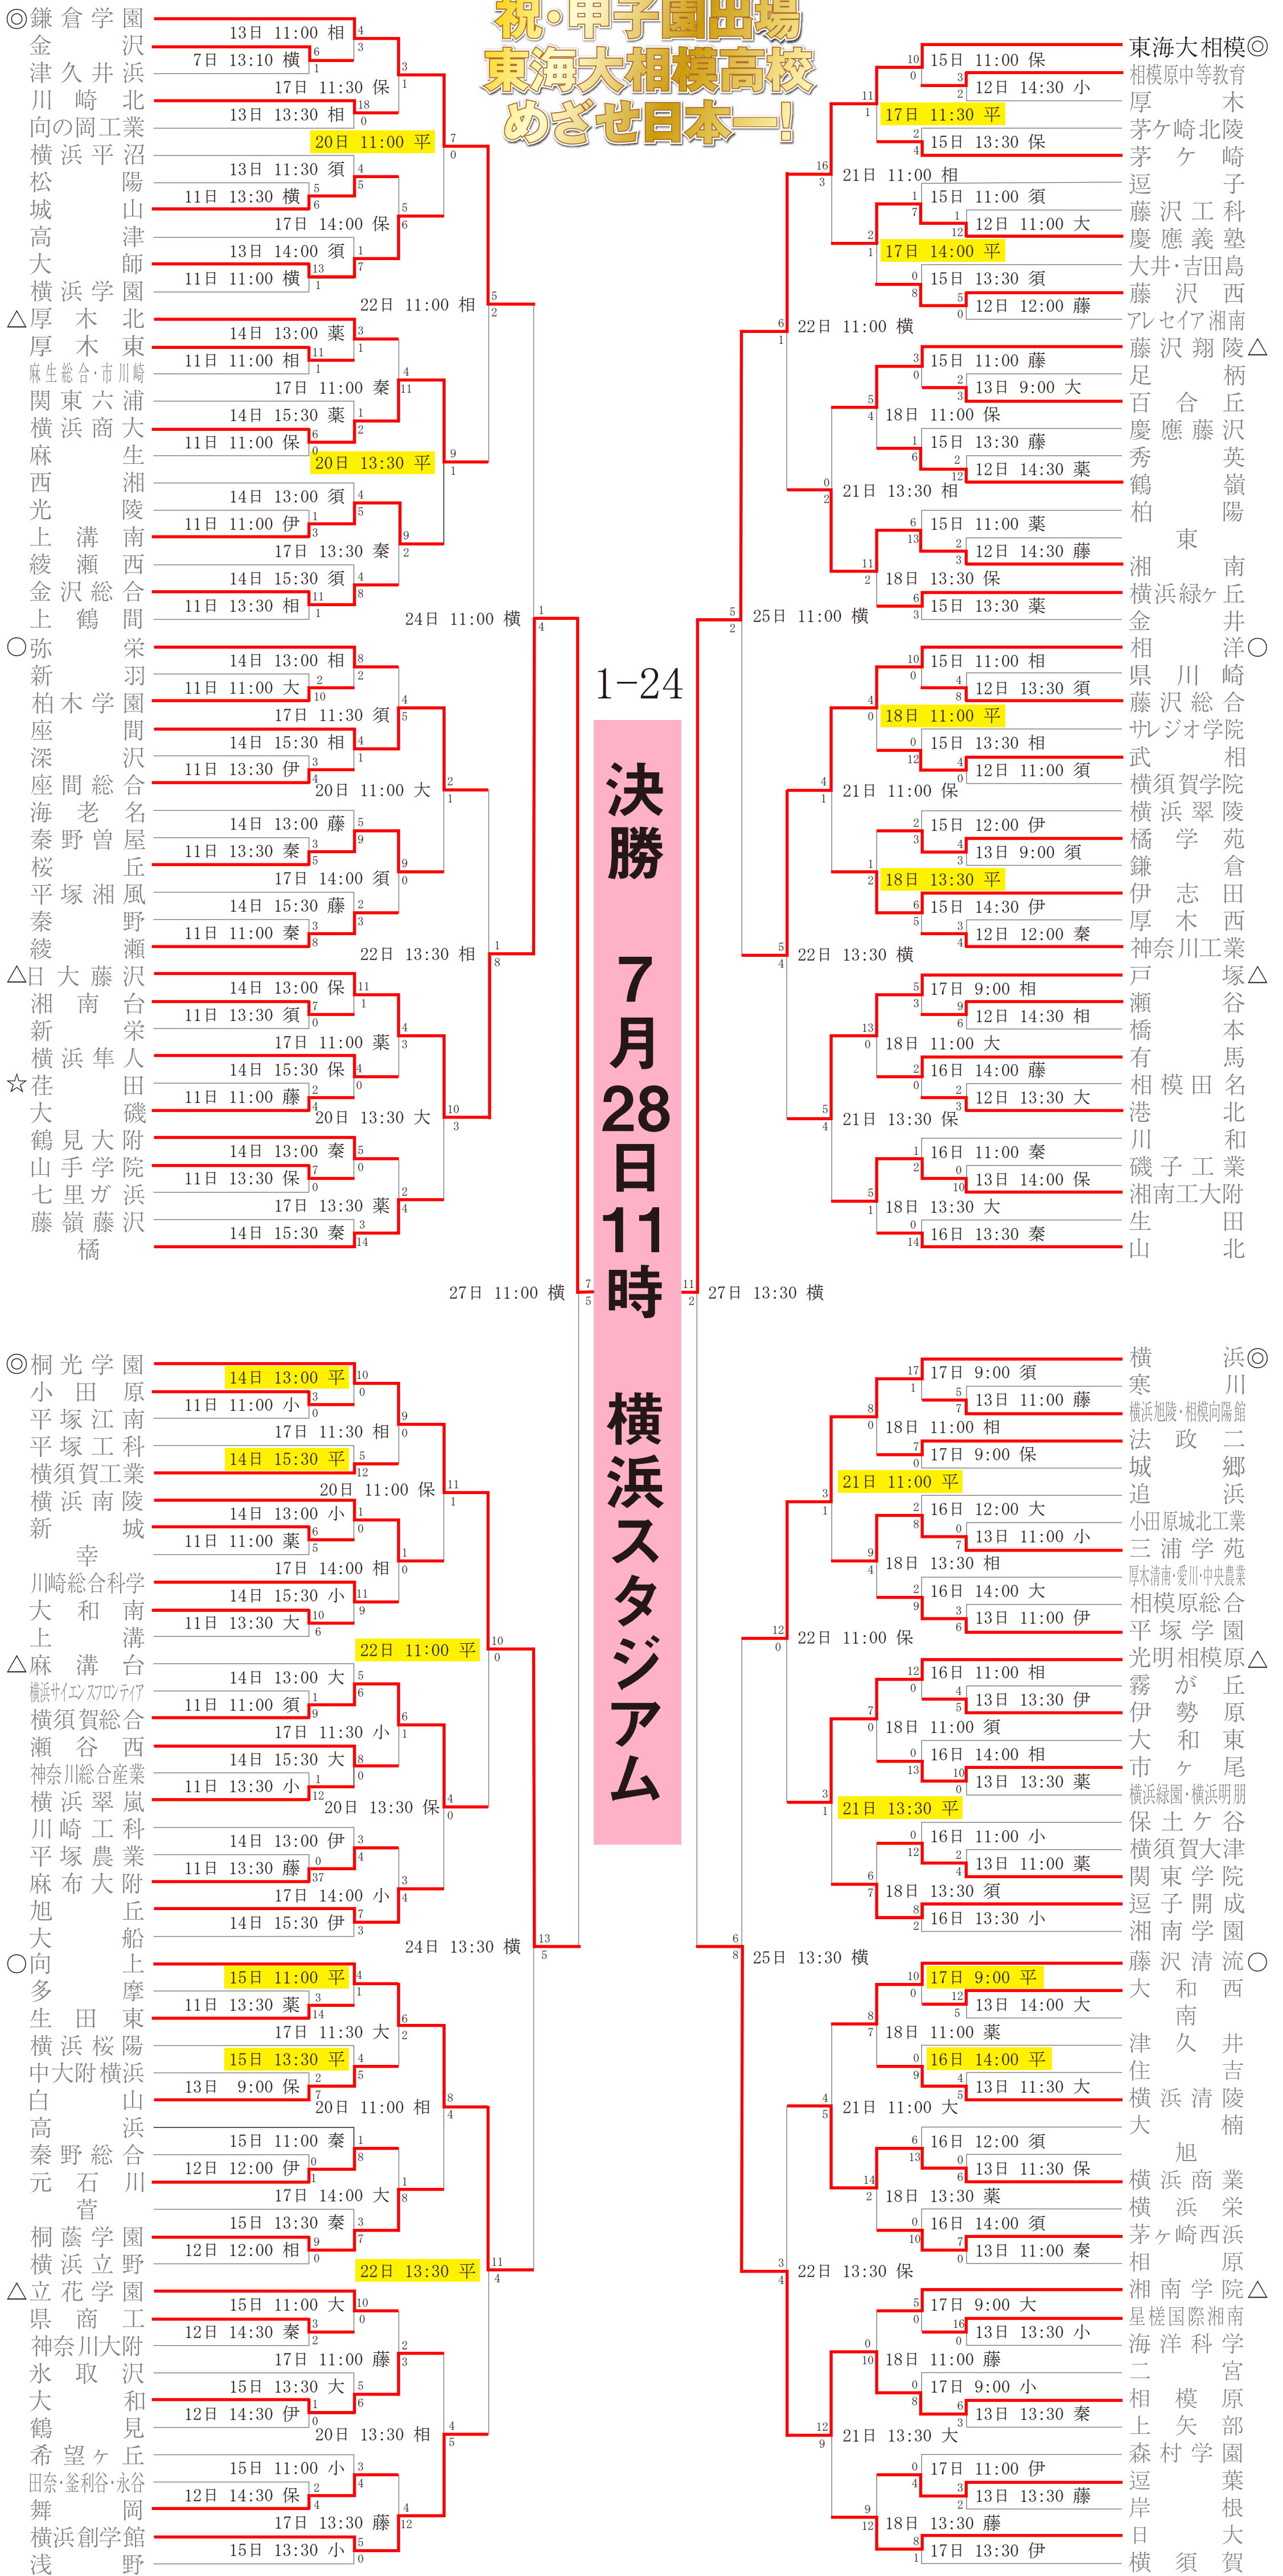

第101回 全国高等学校野球選手権 神奈川県大会

＝ケーブルテレビで生中継!

◎=第1シード ○=第2シード △=第3シード ☆=選手宣誓

祝・甲子園出場
東海大相模高校
めざせ日本一!

使用球場

横＝横浜スタジアム 平＝バッティングパレス相石スタジアムひらつか 大＝大和スタジアム
 秦＝中栄信金スタジアム秦野 葉＝俣野公園横浜葉大スタジアム 保＝サーティーフォー保土ヶ谷球場
 相＝サーティーフォー相模原球場 藤＝藤沢八部球場 須＝横須賀スタジアム
 伊＝いせはらサンシャイン・スタジアム 小＝小田原球場