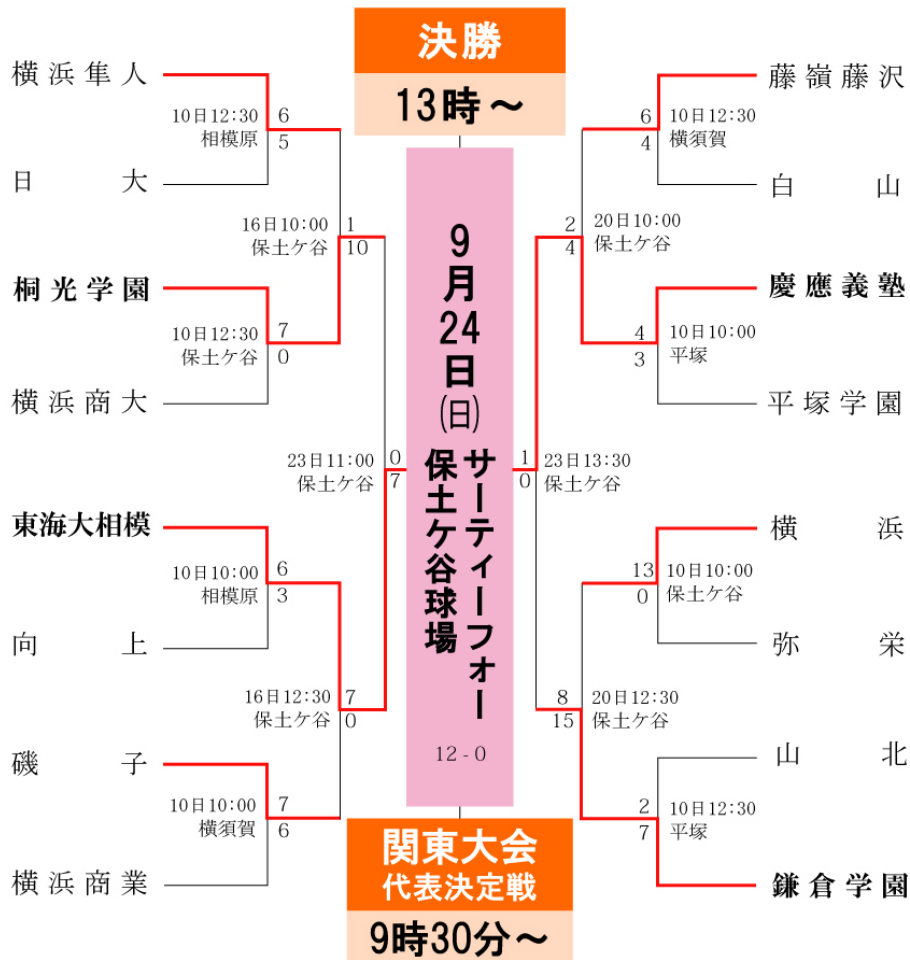

いいね！ 37

シェア

ツイート

ケーブルテレビの
視聴方法はこちら

過去放送した大会

春季大会
選手権神奈川大会
秋季大会

番組へのご意見

お知らせ

2017/9/12 サイトをオープンしました。

- [トップページ](#)
- [湘南国際マラソン](#)
- [番組へのご意見](#)
- [プライバシーポリシー](#)

東海大相模高校 優勝おめでとう!!

神奈川の高校野球視聴ならかながわCATV情報プロジェクトで！
ケーブルテレビで白熱の試合を観戦しましょう。2017年 神奈川県高等学校野球秋季大会の感動を、ご自宅のテレビ・スクリーンでご覧ください。

ホーム > トーナメント表

平成29年度神奈川県高等学校野球秋季大会

東海大相模高校 優勝おめでとう!!

4回戦以降(ベスト16)の組み合わせ

使用球場

保土ヶ谷=サーティーフォー保土ヶ谷球場 相模原=サーティーフォー相模原球場

- [トップページ](#)
- [湘南国際マラソン](#)
- [番組へのご意見](#)
- [プライバシーポリシー](#)

アスリート専用