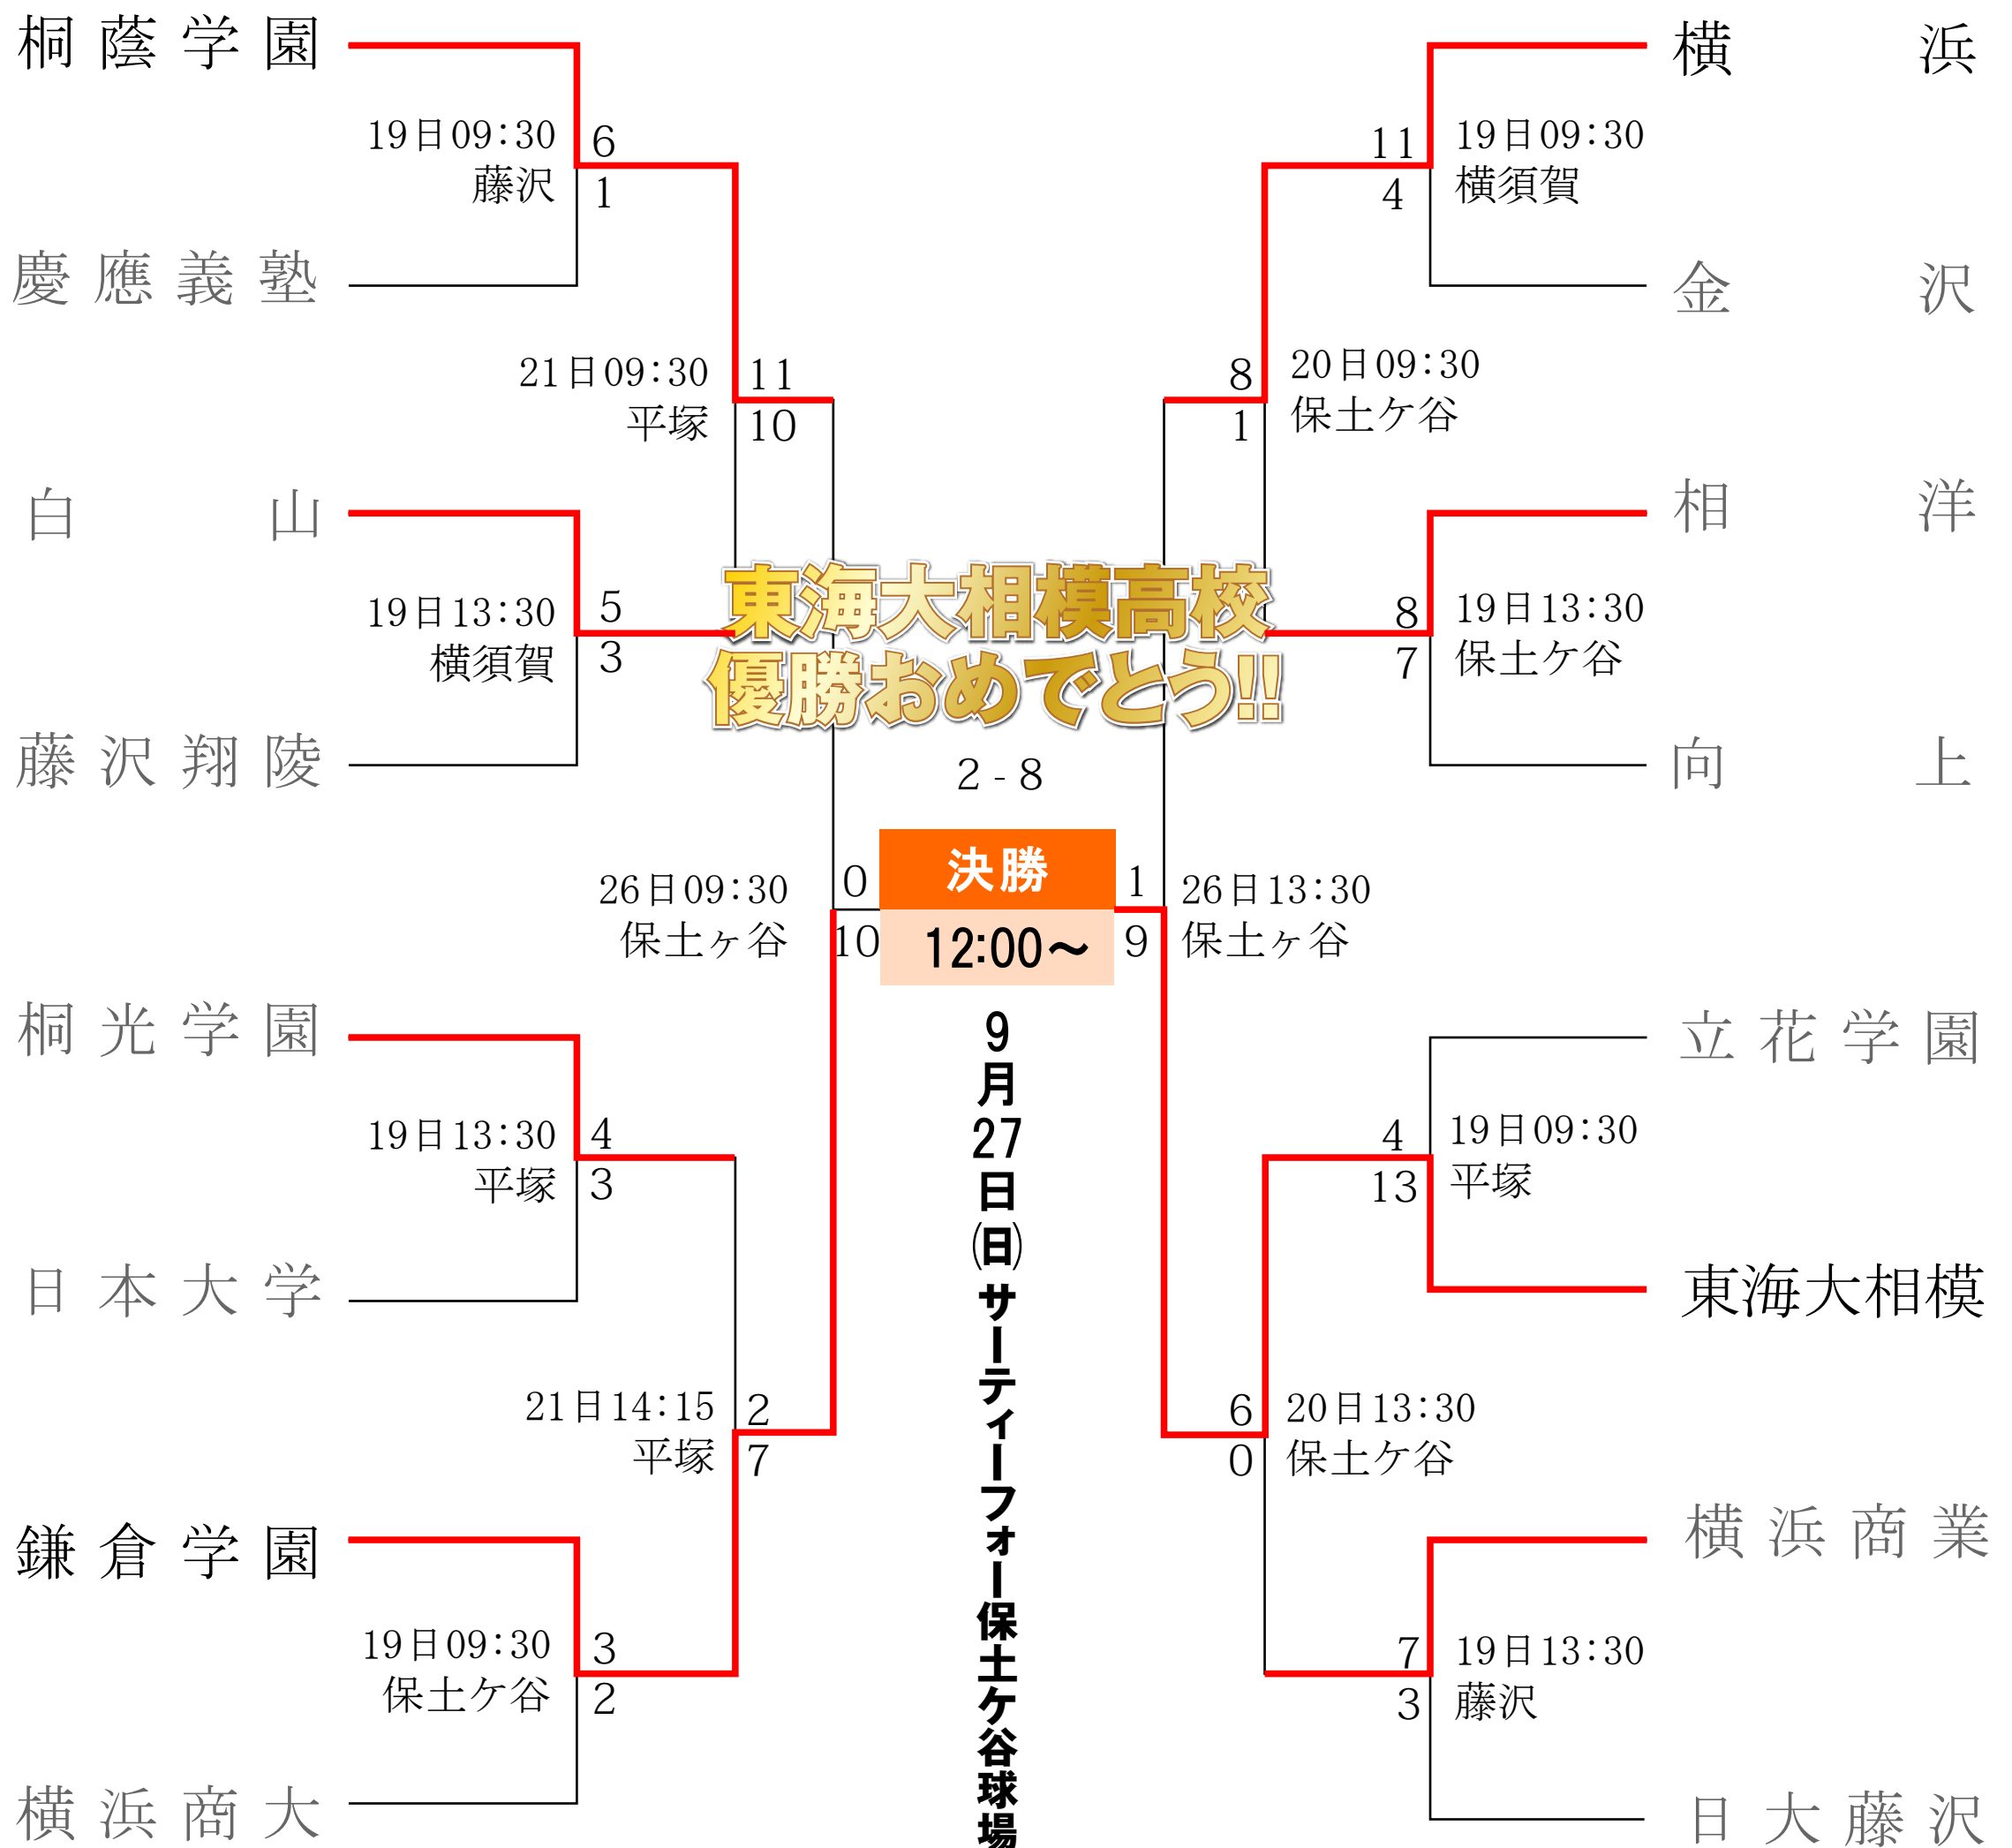

# 令和二年度神奈川県高等学校野球秋季大会

## 4回戦以降(ベスト16)の組み合わせ

使用球場

保土ヶ谷=サーティフォー保土ヶ谷球場

平塚=バッティングパレス相石スタジアムひらつか

藤沢=藤沢八部球場

横須賀=横須賀スタジアム