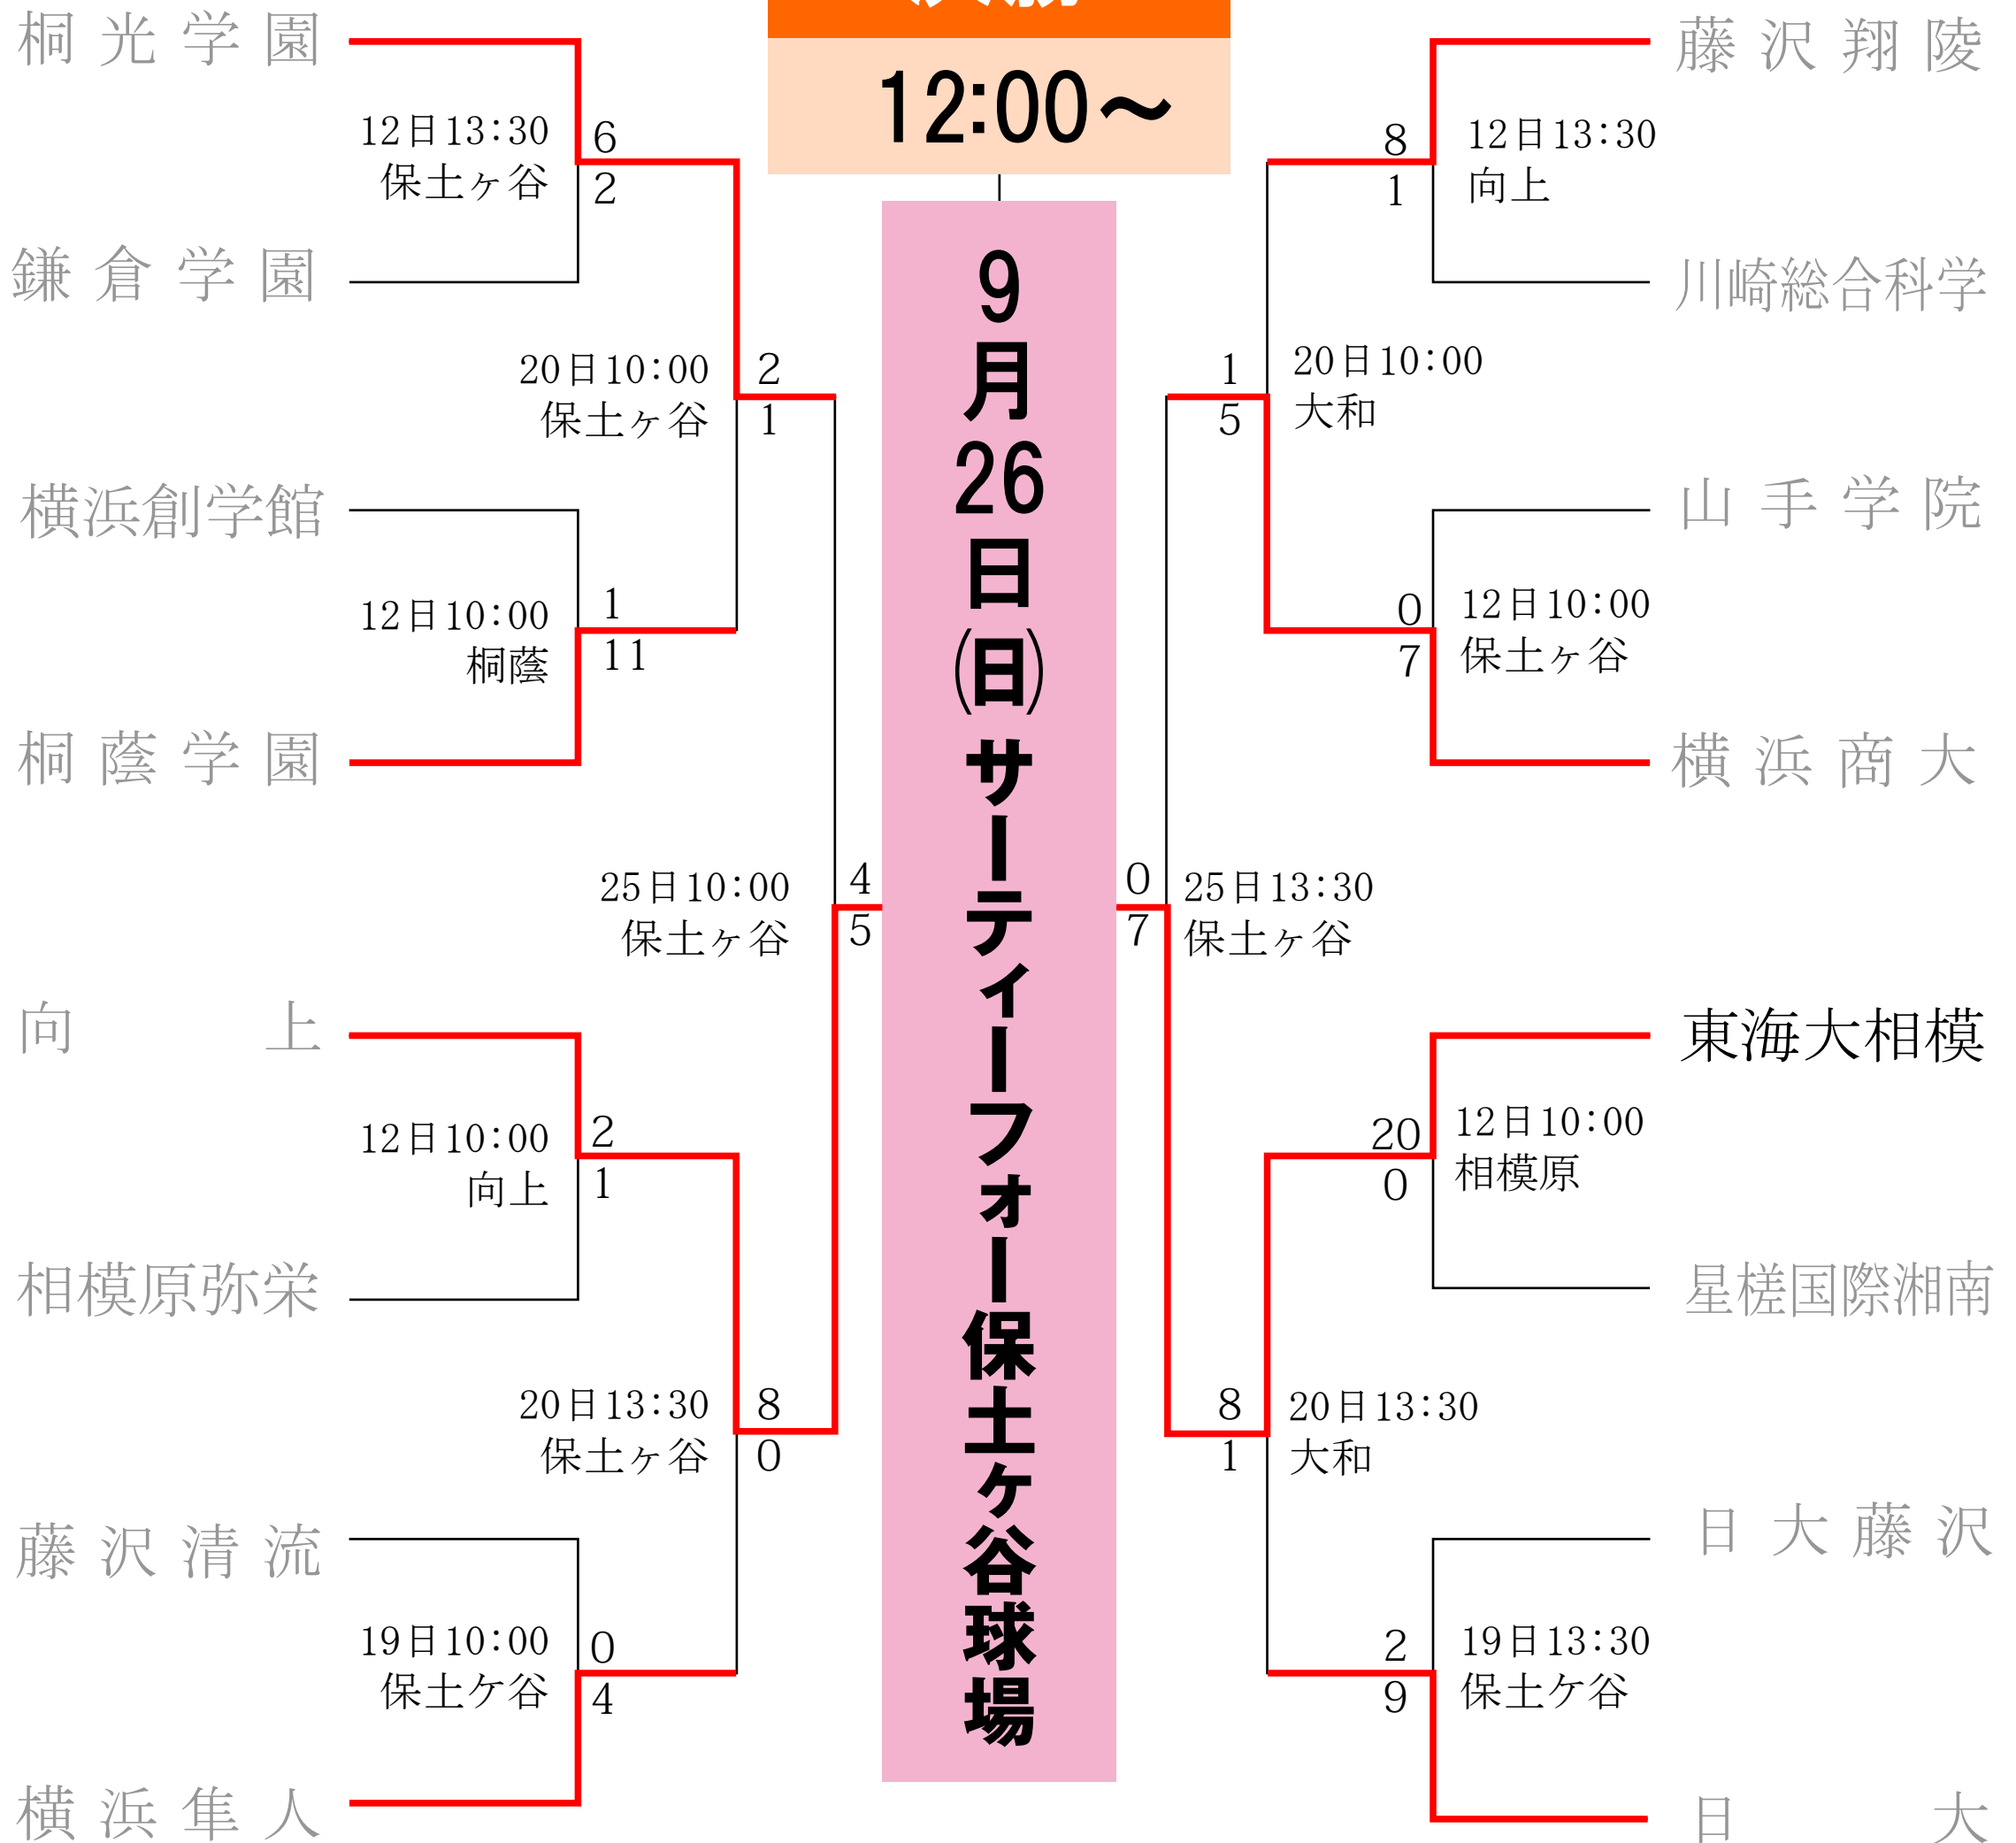

令和三年度神奈川県高等学校野球秋季大会

4回戦以降(ベスト16)の組み合わせ

東海大相模高校
優勝おめでとう!!

2-9

決勝

12:00~

9月26日(日)サーティーフォー保土ヶ谷球場

使用球場

保土ヶ谷=サーティーフォー保土ヶ谷球場

桐蔭=桐蔭学園高校

相模原=サーティーフォー相模原球場

大和=大和スタジアム

向上=向上令和グラウンド