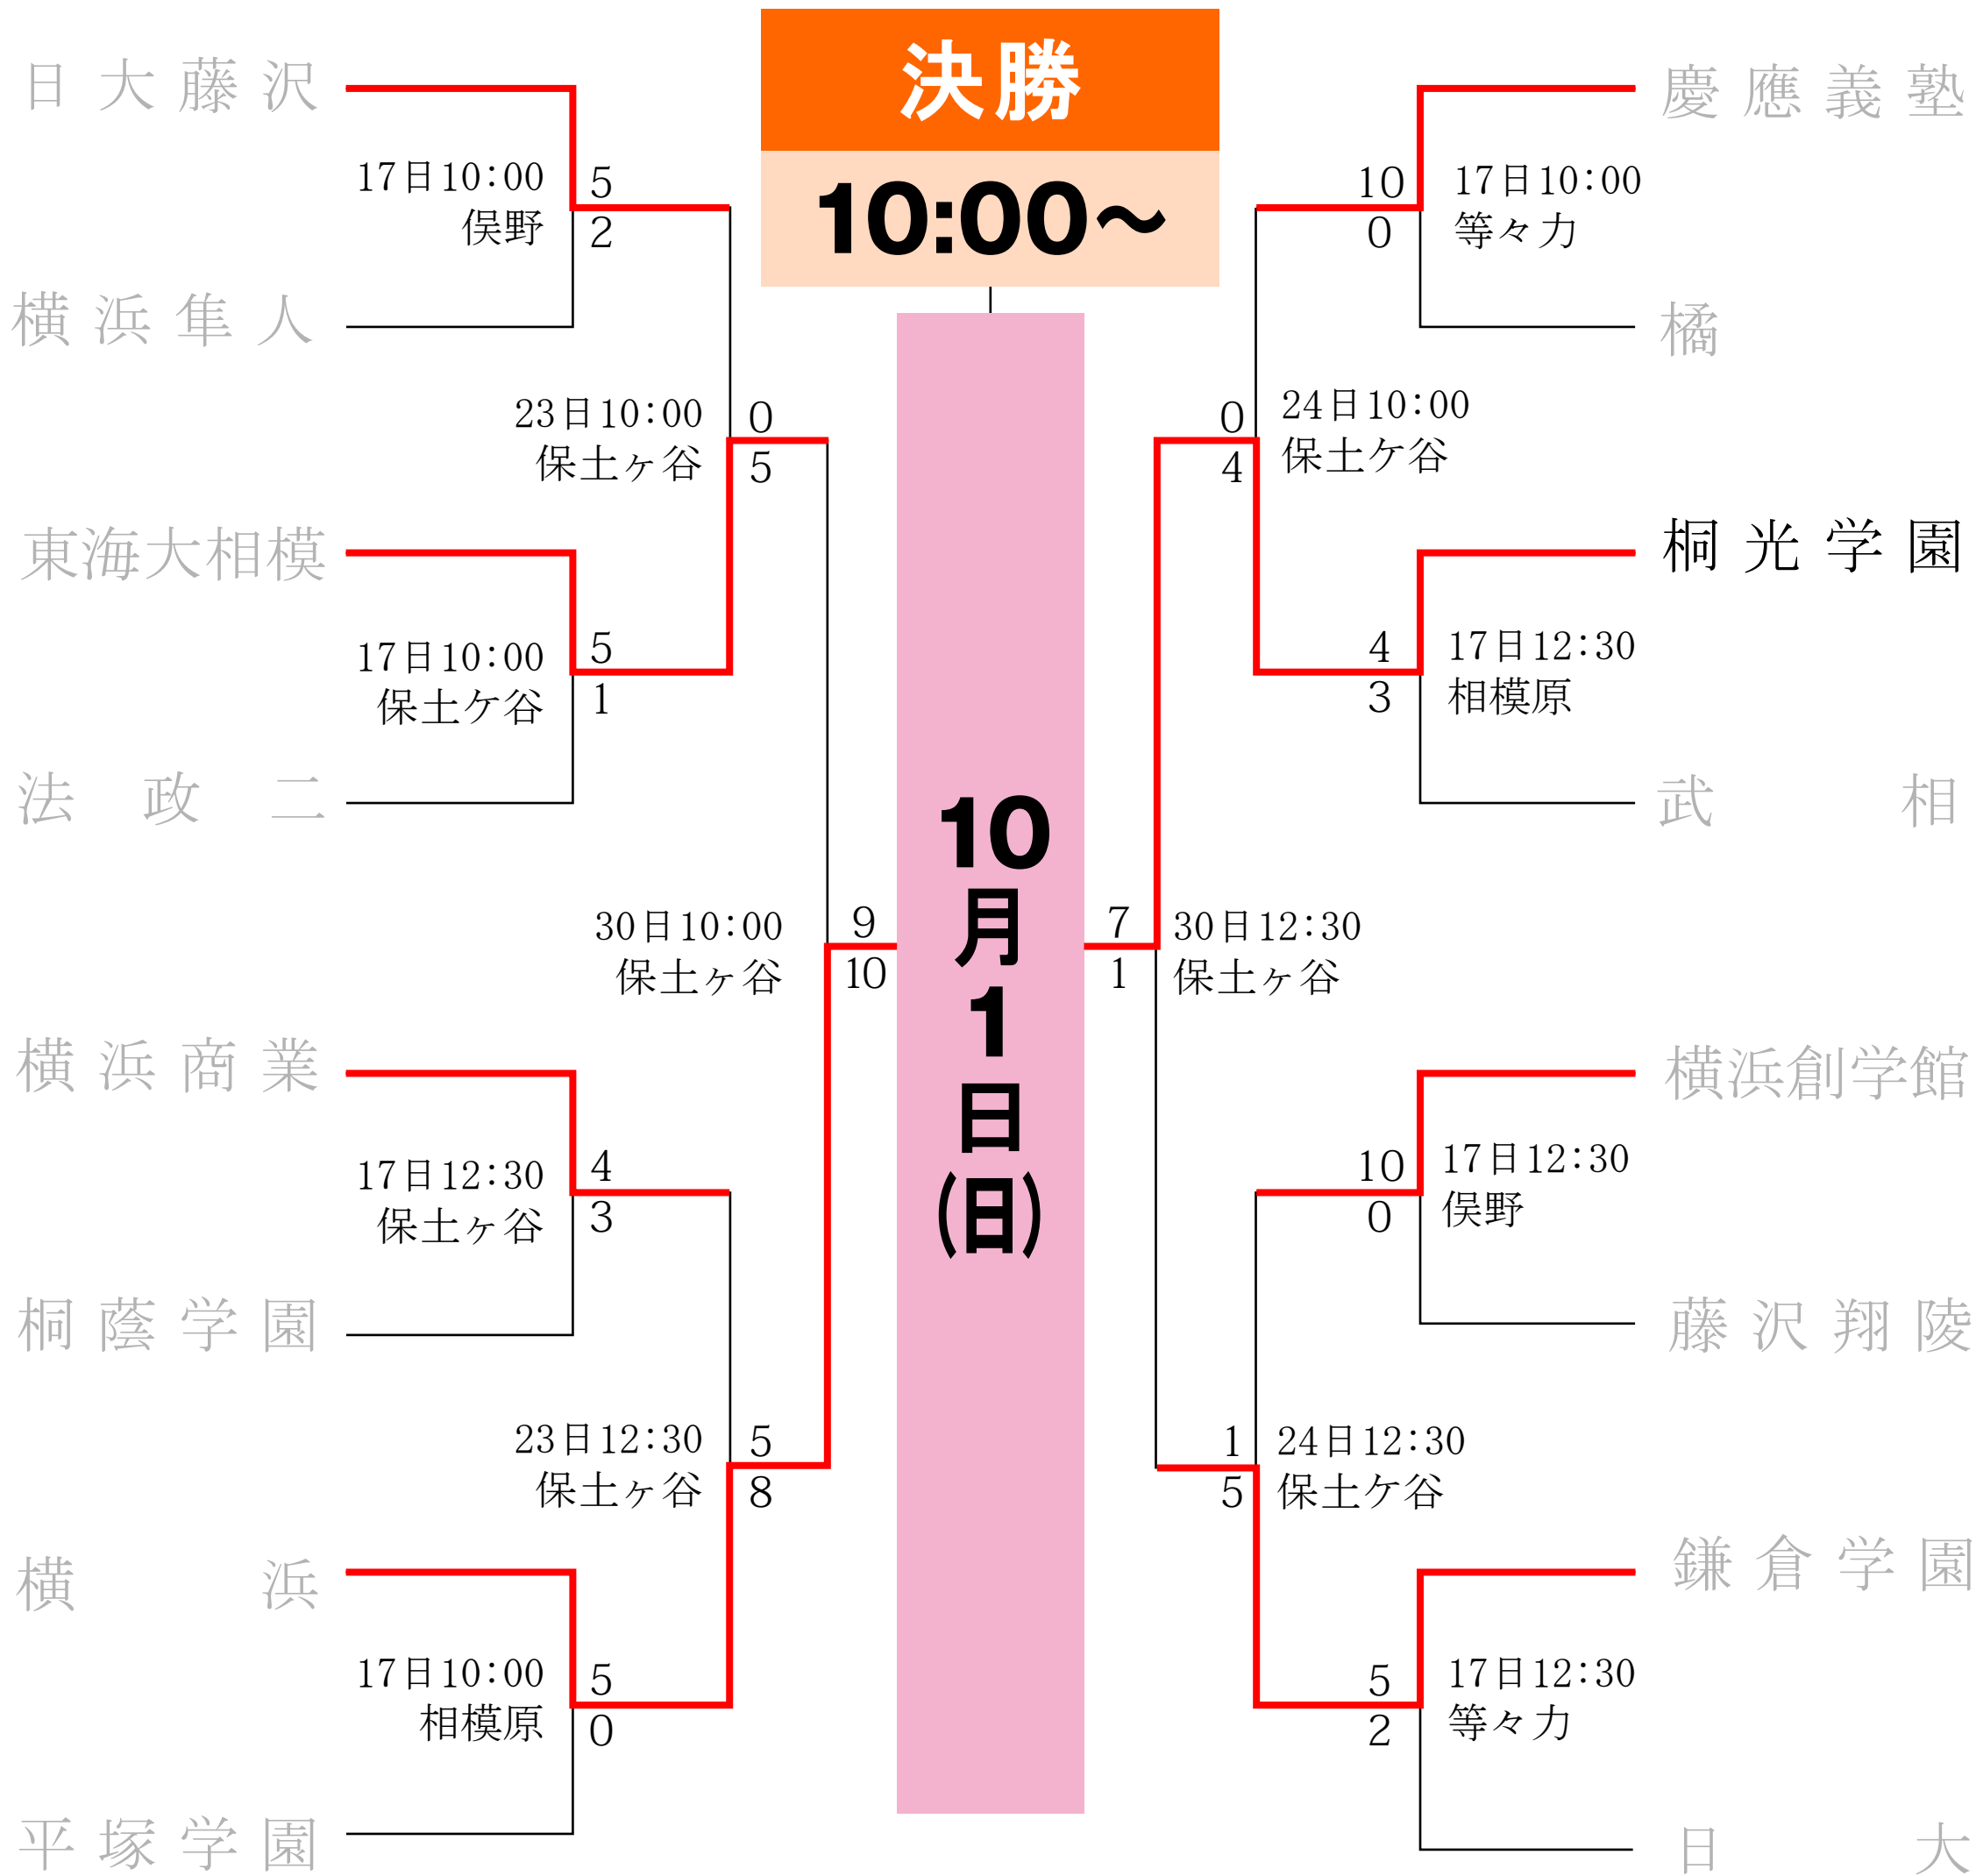

令和五年度神奈川県高等学校野球秋季大会

4回戦以降(ベスト16)の組み合わせ

桐光学園 優勝おめでとう!!

14-15

使用球場

保土ヶ谷=サーティーフォー保土ヶ谷球場

相模原=サーティーフォー相模原球場

等々力=等々力球場

俣野=俣野公園横浜薬大スタジアム