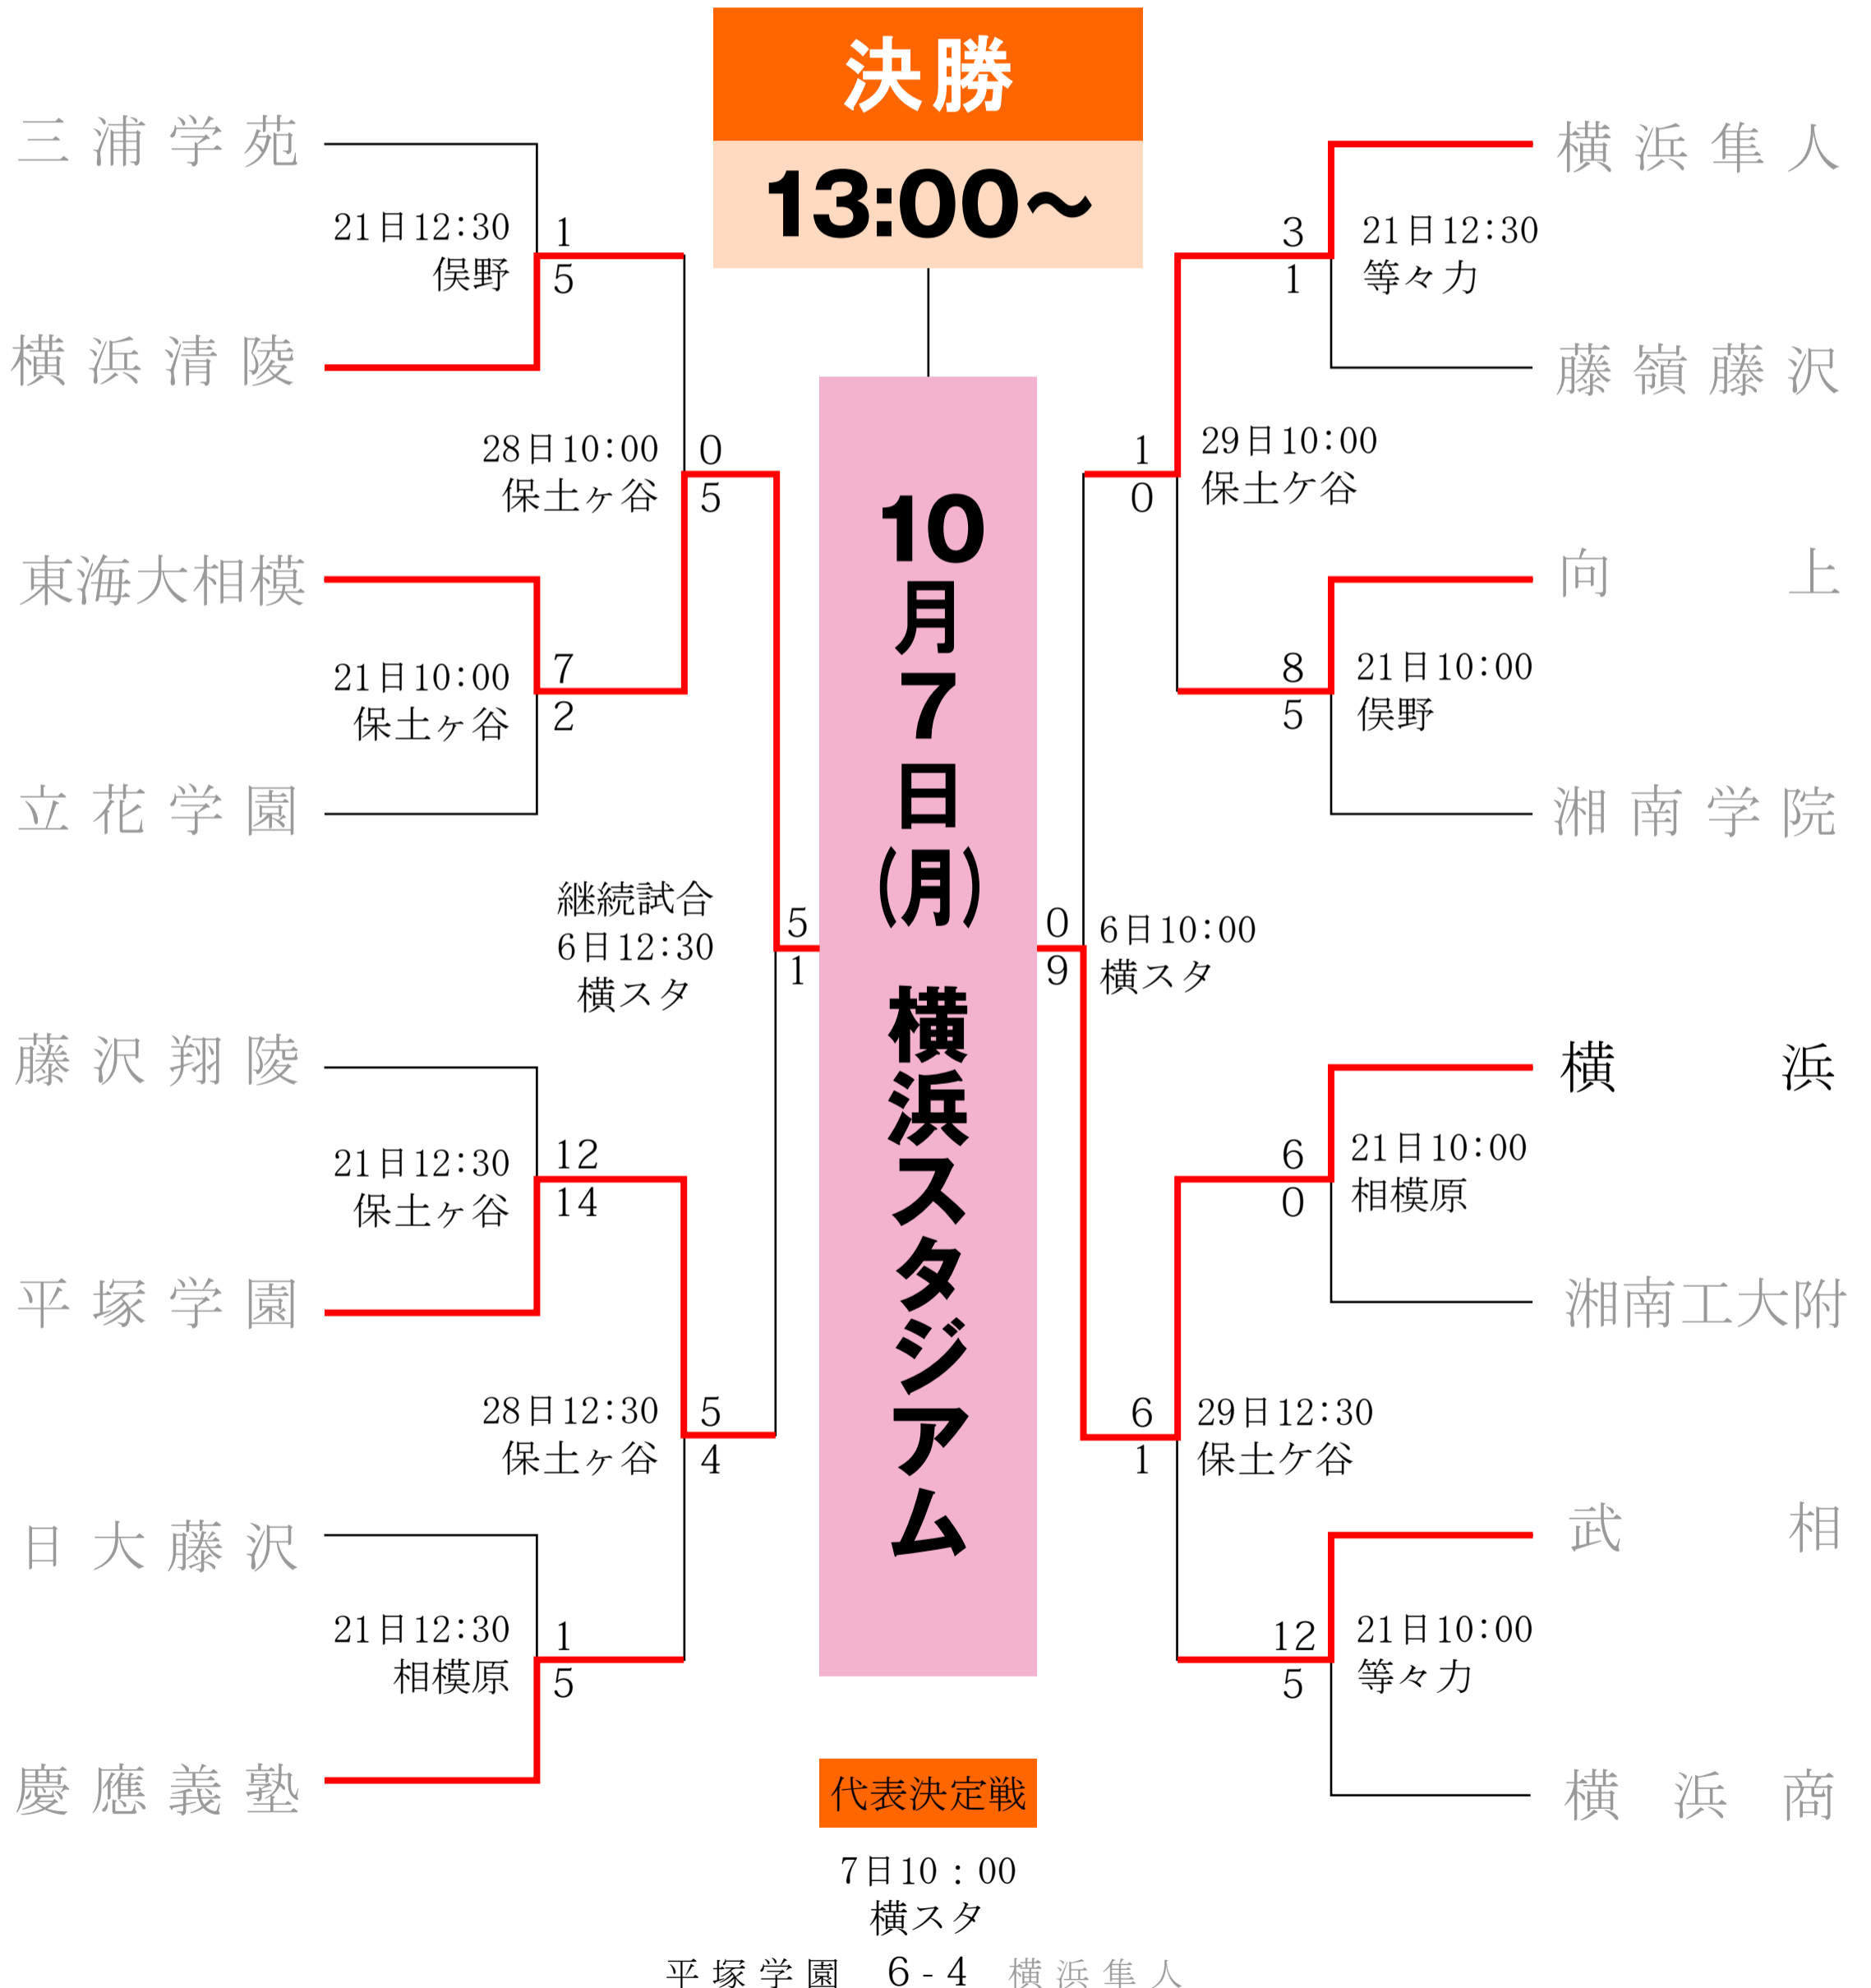

令和六年度神奈川県高等学校野球秋季大会

4回戦以降(ベスト16)の組み合わせ

横浜高校 優勝おめでとう!

2 - 5

使用球場

横スタ=横浜スタジアム 保土ヶ谷=サーティーフォー保土ヶ谷球場 相模原=サーティーフォー相模原球場

等々力=等々力球場 俣野=俣野公園横浜薬大スタジアム