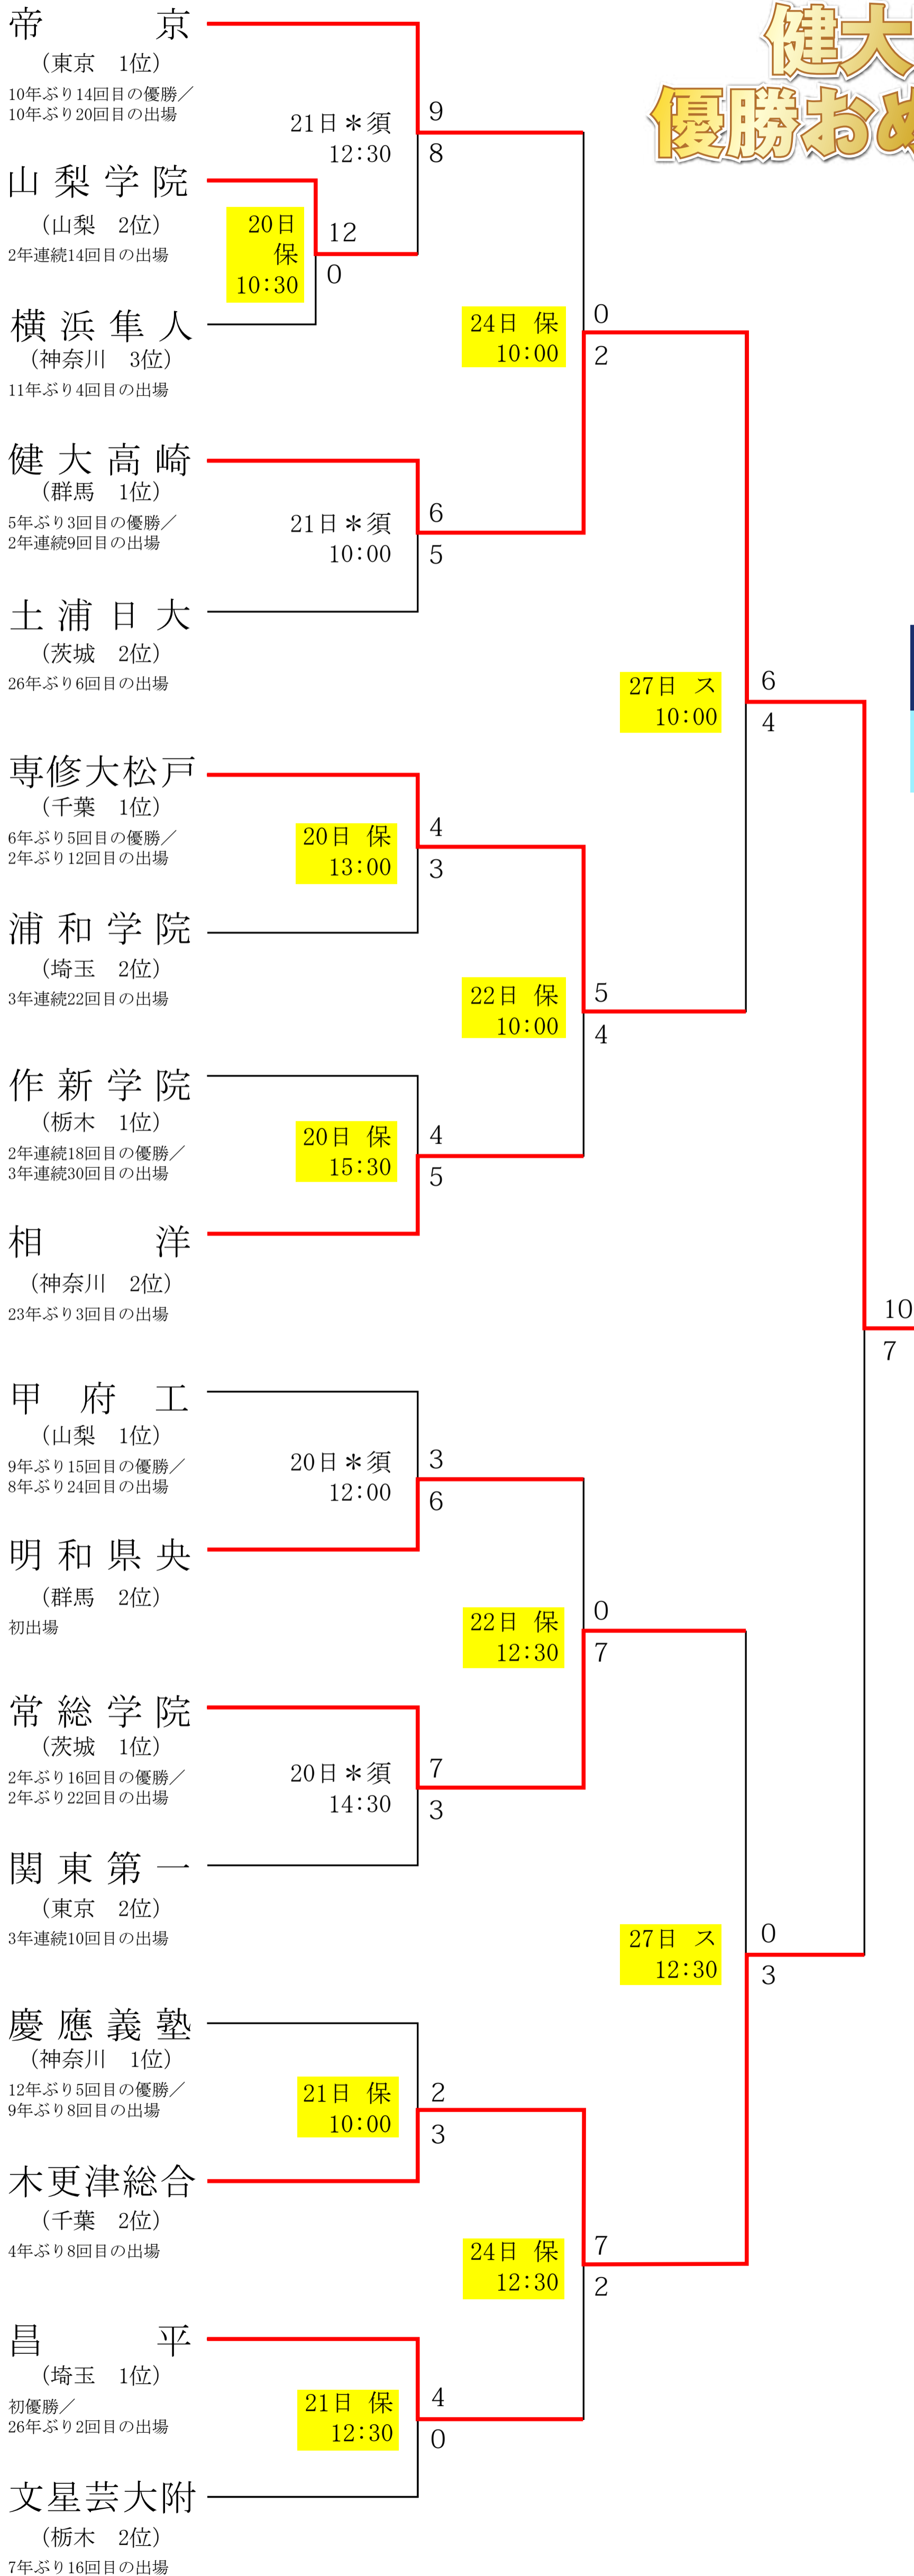

# 第75回春季関東地区高等学校野球大会

**=ケーブルテレビで生中継!**

横浜スタジアム・サティーフォー保土ヶ谷球場での各熱戦を関東県内の各ケーブルテレビ局\*にて実況生中継でお届けします!  
※生中継の放送開始時間は15分前からとなります。

**健大高崎  
優勝おめでとう!**

**決勝  
10:00~**

**5月28日(日)  
横浜スタジアム**

使用球場

保:サティーフォー保土ヶ谷球場 ス:横浜スタジアム \*須:横須賀スタジアム \*中継対象外  
※5月23日(火)準々決勝の二試合は雨天の為、中止となり24日(水)に順延となりました。