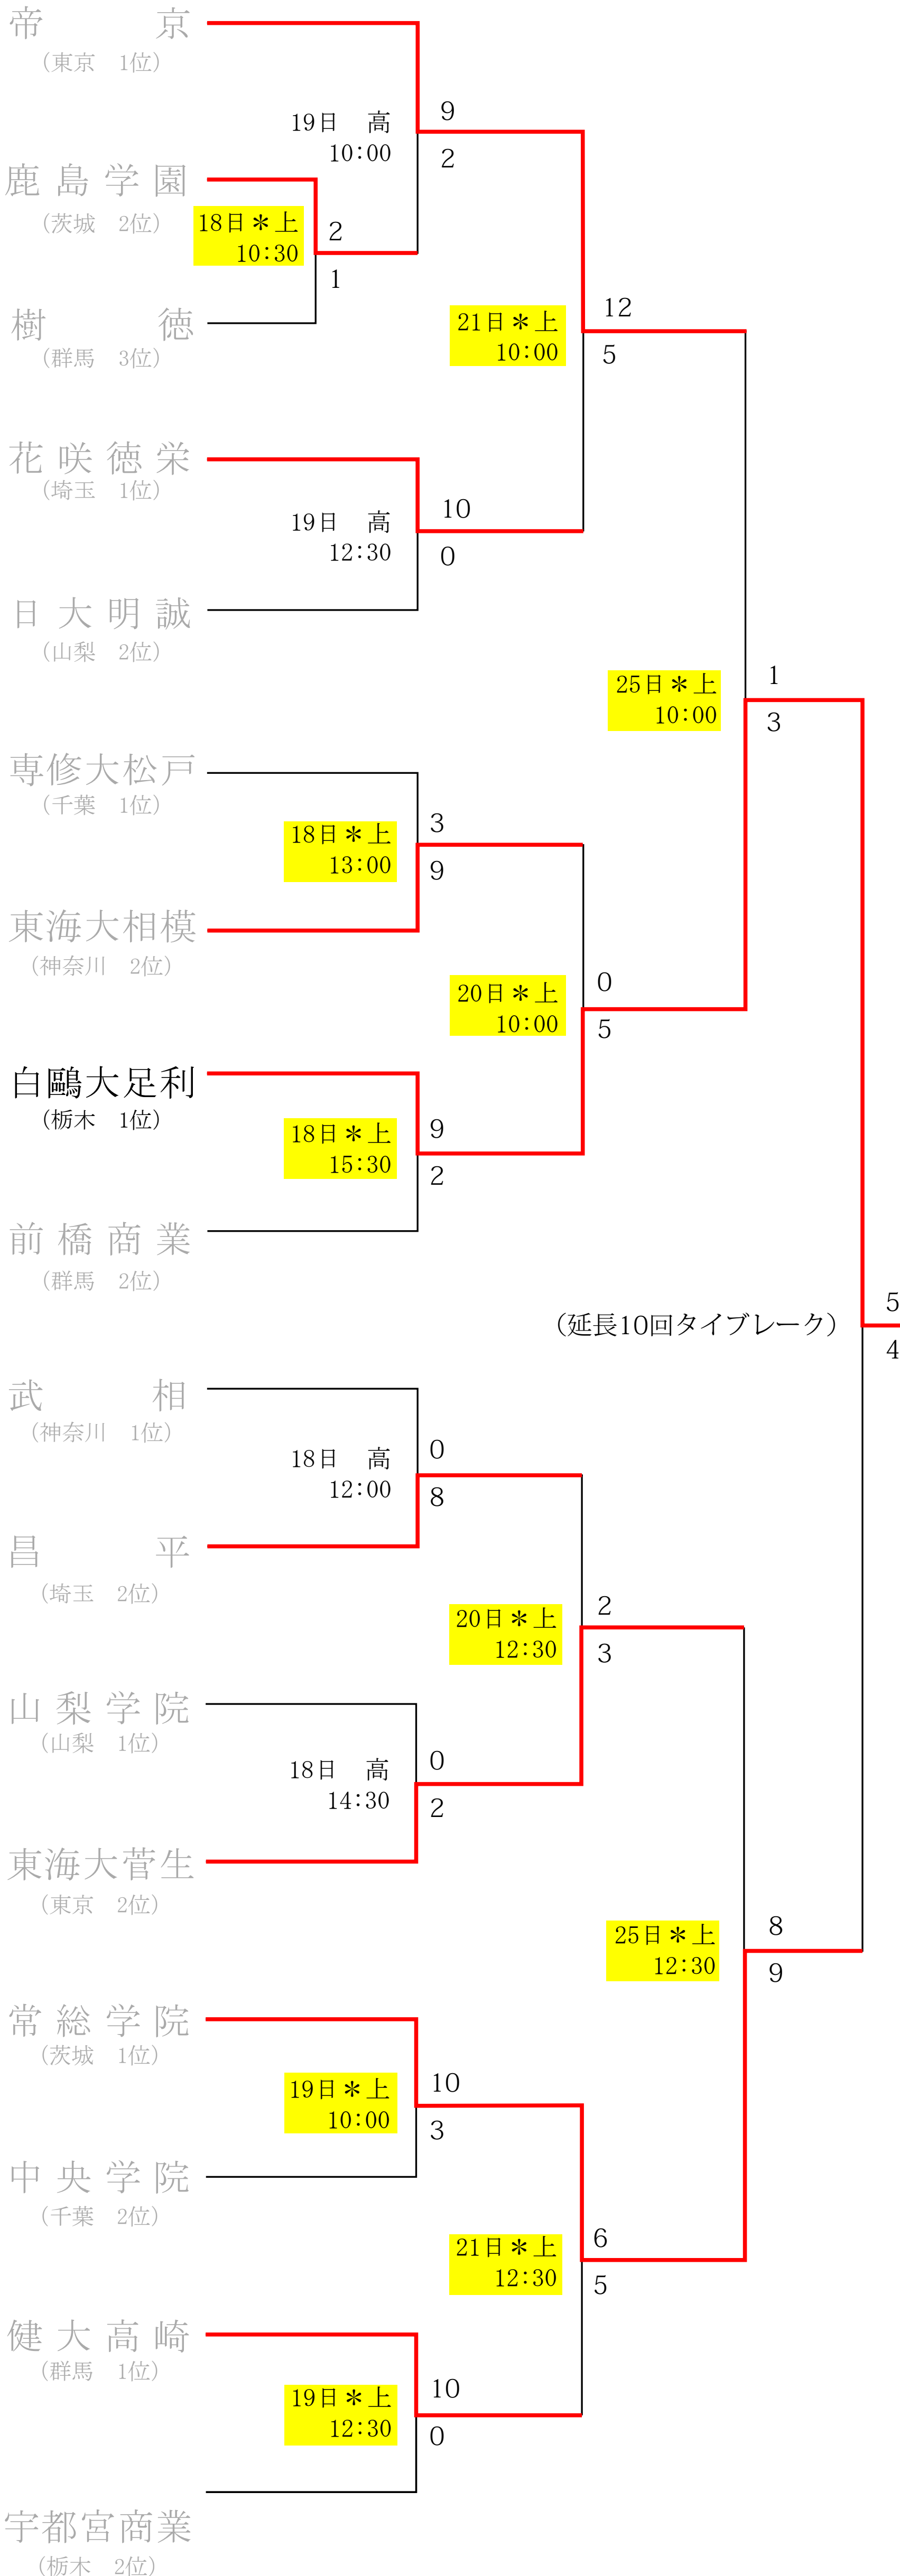

第76回春季関東地区高等学校野球大会

＝ケーブルテレビで生中継!

上毛新聞敷島球場での各熱戦を関東県内の各ケーブルテレビ局*にて実況生中継でお届けします!
*生中継の放送開始時間は15分前からとなります。

白鷗大足利 優勝おめでとう!

決勝
10:00~

5月26日 (日)
上毛新聞敷島球場

使用球場

上:上毛新聞敷島球場 高:高崎市城南球場 * 中継対象