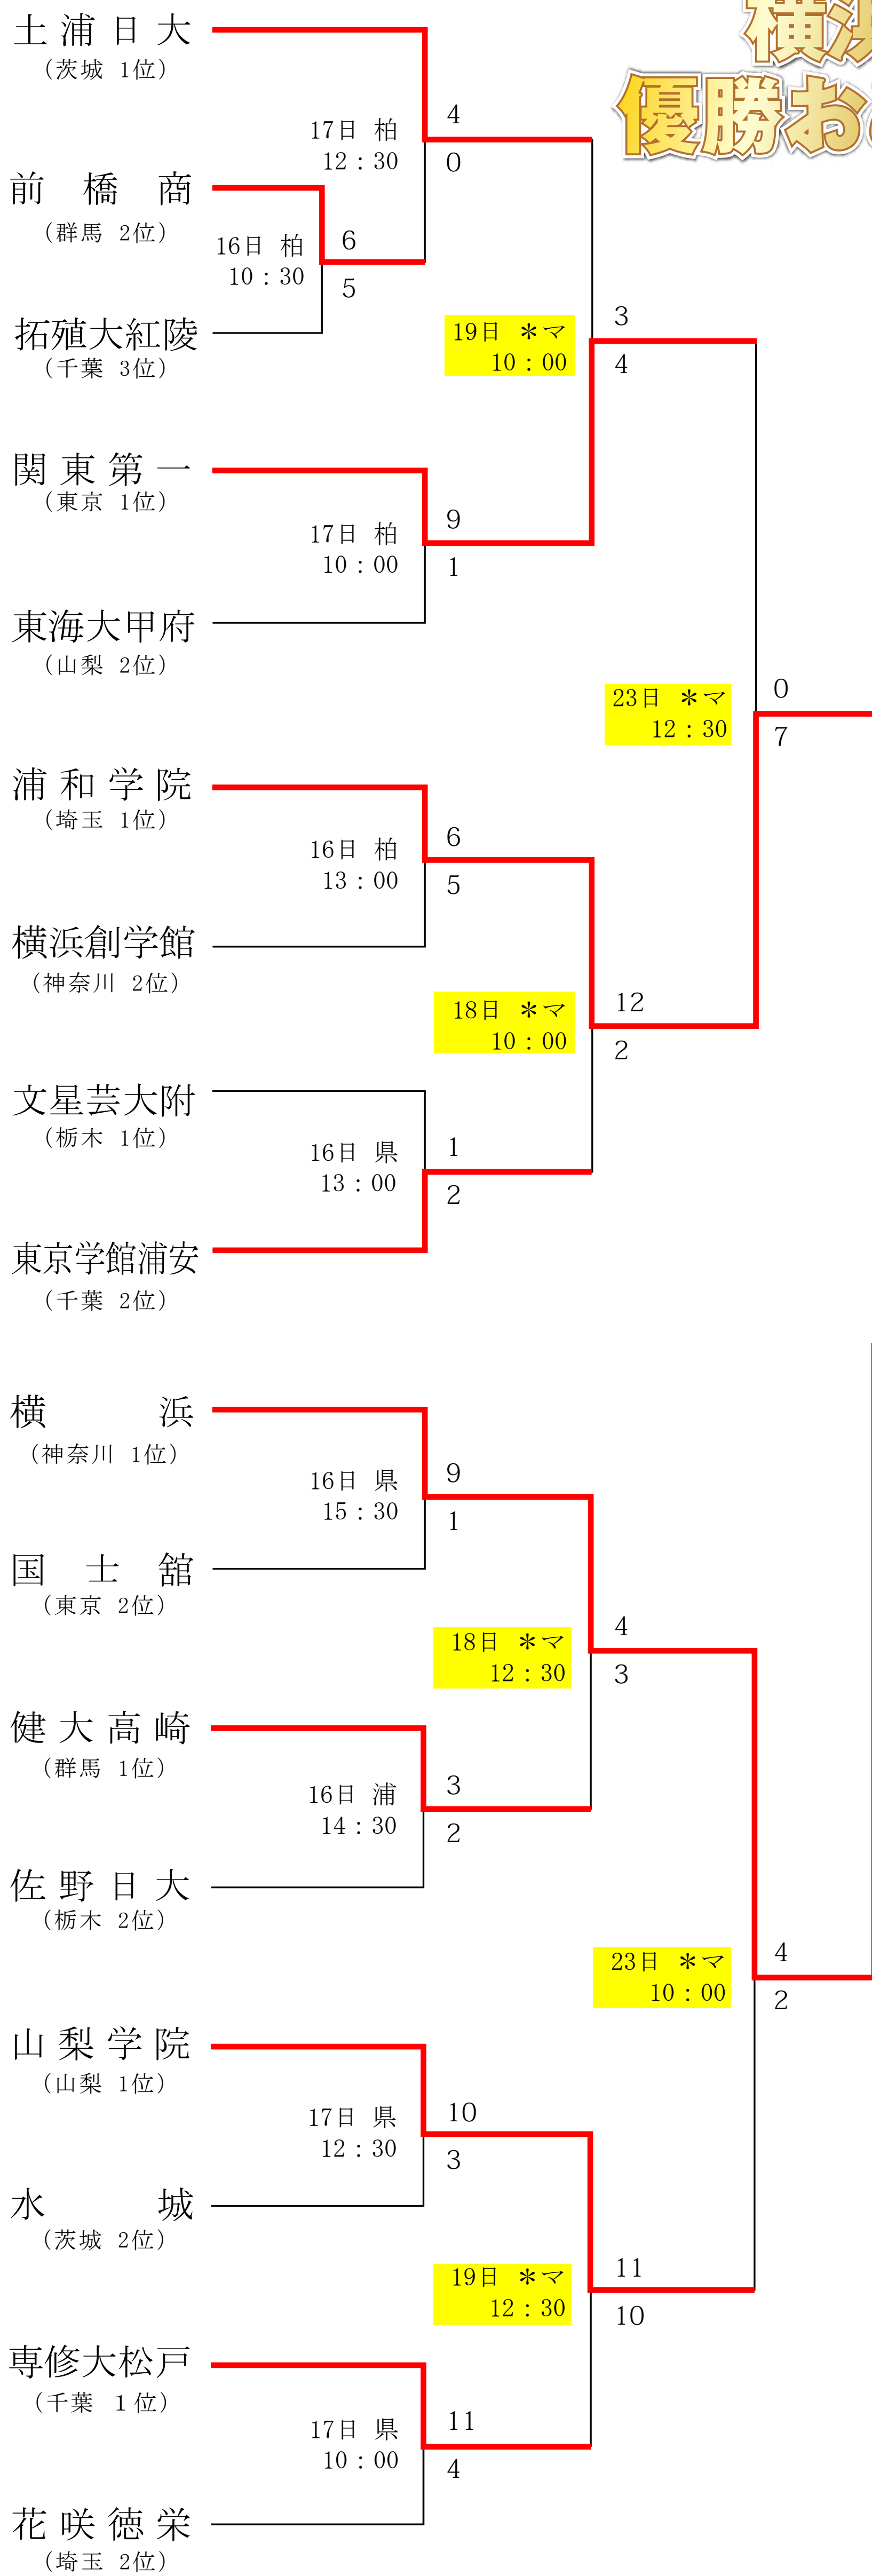

第78回春季関東地区高等学校野球大会

＝ケーブルテレビで生中継!

ZOZOマリスタジアム・千葉県総合SC野球場での各熱戦を関東県内の各ケーブルテレビ局*にて実況生中継でお届けします!
*生中継の放送開始時間は15分前からとなります。

横浜高校 優勝おめでとう!

**決勝
10:00~**

5月24日(日) 千葉県総合SC野球場

使用球場

県:千葉県総合SC野球場 柏:柏の葉公園野球場 浦:浦安市運動公園野球場 マ:ZOZOマリスタジアム *中継対象