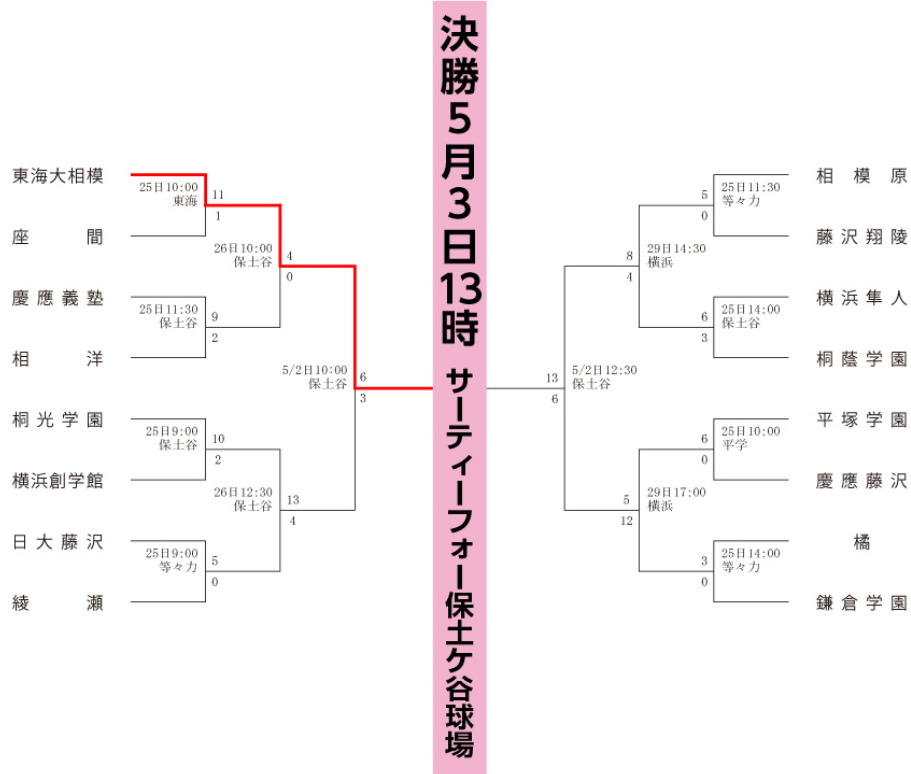

お知らせ

2015/4/9 サイトをオープンしました。

- [トップページ](#)
- [湘南国際マラソン](#)
- [島根へのご意見](#)
- [プライバシーポリシー](#)

湘南国際マラソン

Copyright(C) かながわCATV情報プロジェクト. All rights reserved.

神奈川の高校野球視聴ならかながわCATV情報プロジェクトで！
ケーブルテレビで白熱の試合を観戦しましょう。2015年の神奈川高校野球 春季大会の感動を、ご自宅のテレビ・スクリーンでご覧ください。

ホーム > トーナメント表

平成27年度 神奈川県高等学校野球春季大会

東海大学付属相模高等学校
優勝おめでとう

使用球場

保土谷＝サーターフォー保土ヶ谷球場 平塚＝バッティングパレス相石スタジアムひらつか 横浜＝横浜スタジアム
大和＝大和スタジアム 横須賀＝横須賀スタジアム 藤沢＝藤沢八部球場 ハマク＝俣野公園・横浜薬大スタジアム
等々力＝等々力球場 小田原＝小田原球場 秦野＝秦野球場 伊勢原＝伊勢原球場
KAIT＝神奈川工科大学KAITスタジアム 光明＝光明相模原下溝グ 藤嶺＝藤嶺藤沢 隼人＝横浜隼人
翔陵＝藤沢翔陵 湘南院＝湘南学院 桐蔭＝桐蔭学園 桐光＝桐光学園 三浦＝三浦学苑 商大＝横浜商大
東海＝東海大相模 鶴見大＝鶴見大学獅子ヶ谷グ 創学館＝横浜創学館釜利谷グ 平学＝平塚学園湘南球場