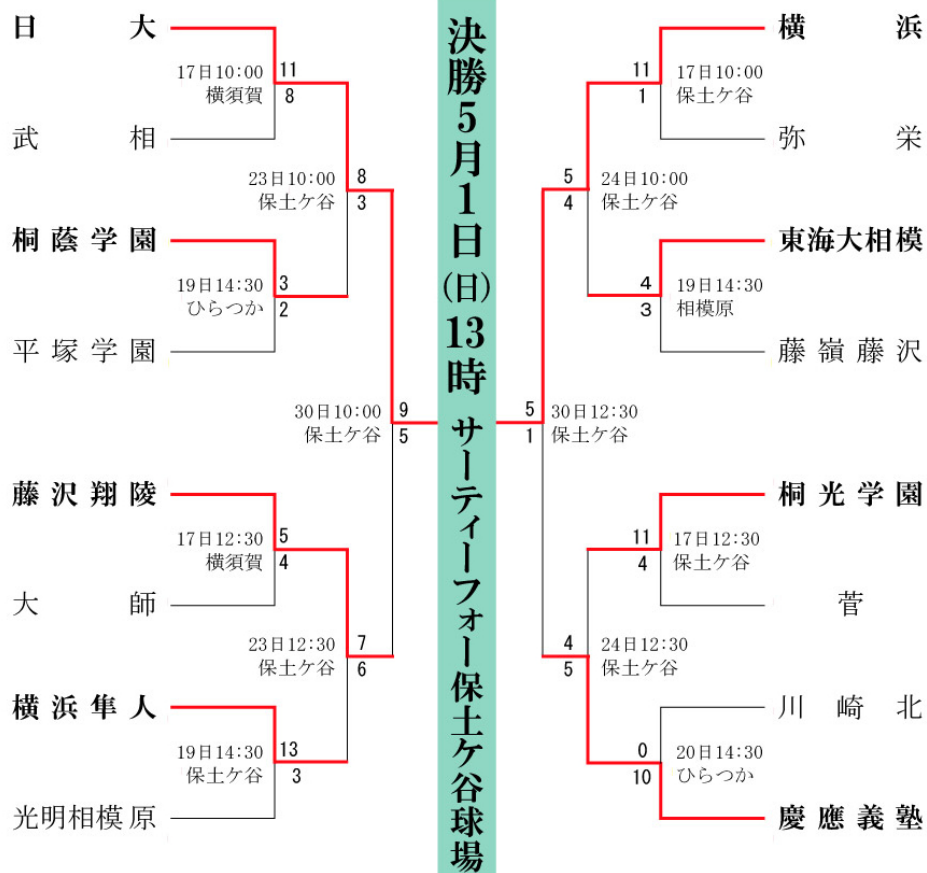

個人情報

神奈川の高校野球視聴ならかながわCATV情報プロジェクトで！
ケーブルテレビで白熱の試合を観戦しましょう。2016年 神奈川県高等学校野球春季大会の感動を、ご自宅のテレビ・スクリーンでご覧ください。

ホーム > トーナメント表

平成28年度神奈川県高等学校野球春季大会

横浜高校 優勝おめでとう

4回戦以降(ベスト16)の組み合わせ

使用球場

保土ヶ谷＝サーティフォー保土ヶ谷球場 相模原＝サーティフォー相模原球場