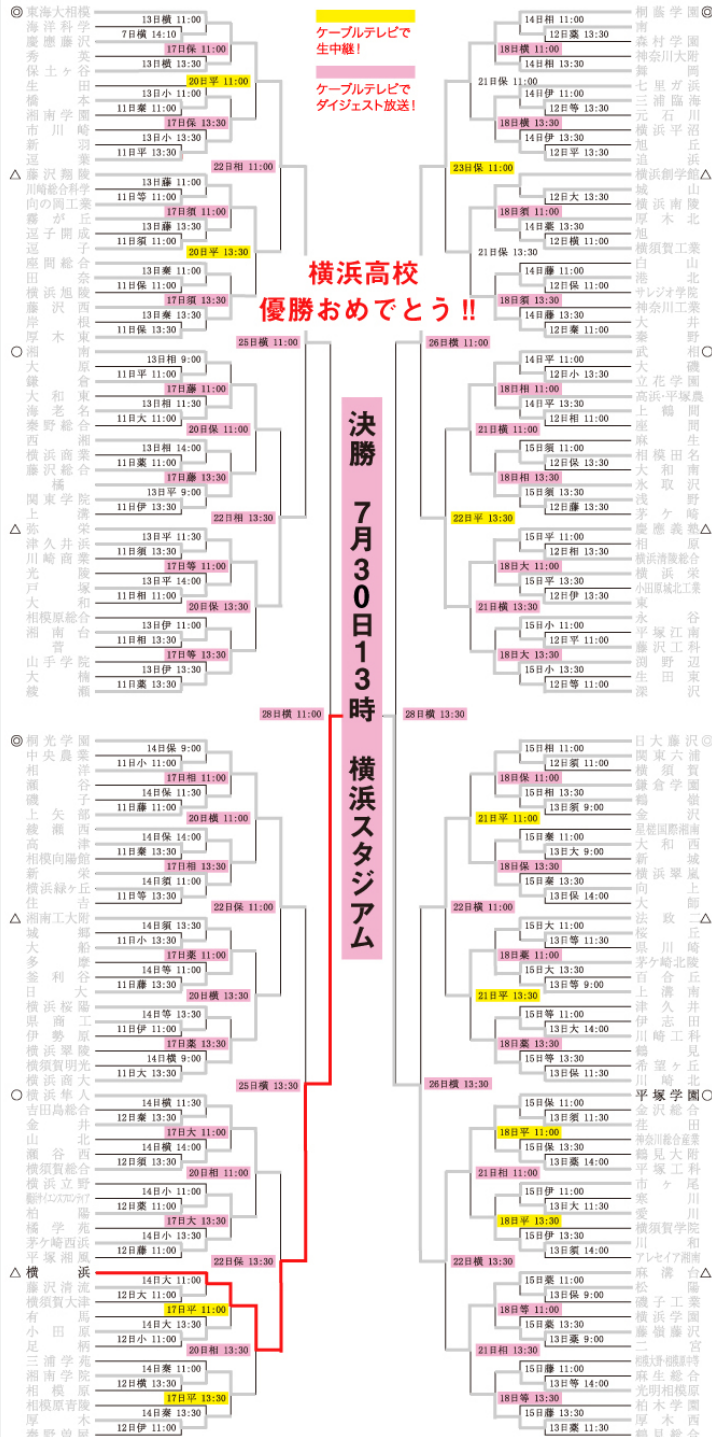

いいね! 542

f シェア

ツイート

「高校球児」
「出場校」へ
熱い応援メッセージ
求む!

— 第95回高校野球神奈川県大会 —
🏆 トーナメント表

✉ 番組へのご意見

👤 高校野球ダイジェスト2013
番組ナビゲーター紹介

💬 応援メッセージ
[#高校野球に関するツイート](#)

お知らせ

- ▶ 2013/8/30 [総集編 各社放送予定一覧](#)を掲載しました
- ▶ 2013/7/18 「第95回高校野球神奈川県大会」プレゼントキャンペーン実施中!
- ▶ 2013/6/8 サイトをオープンしました。

- [トップページ](#)
- [通南国際マラソン](#)
- [番組への応募](#)
- [プライバシーポリシー](#)

あの熱戦を プレイバック!

第95回 全国高等学校野球選手権神奈川大会 総集編 各社放送予定一覧

第95回 夏の高校野球 神奈川大会

いいね! 542

シェア

ツイート

「高校球児」
「出場校」へ
熱い応援メッセージ
求む!

第95回高校野球神奈川大会
トーナメント表

番組へのご意見

応援メッセージ

#高校野球に関するツイート

使用球場

横＝横浜スタジアム
平＝平塚球場
大＝大和引地台野球場
等＝等々力球場
秦＝秦野球場
葉＝保野公園・横浜葉大スタジアム

保＝保土ヶ谷・神奈川新聞スタジアム
相＝サティフォー相模原球場
藤＝藤沢八部球場
須＝横須賀スタジアム
伊＝いせはらサンシャイン・スタジアム
小＝小田原球場

◎＝第1シード
○＝第2シード
△＝第3シード

お知らせ

2013/6/8 サイトをオープンしました。