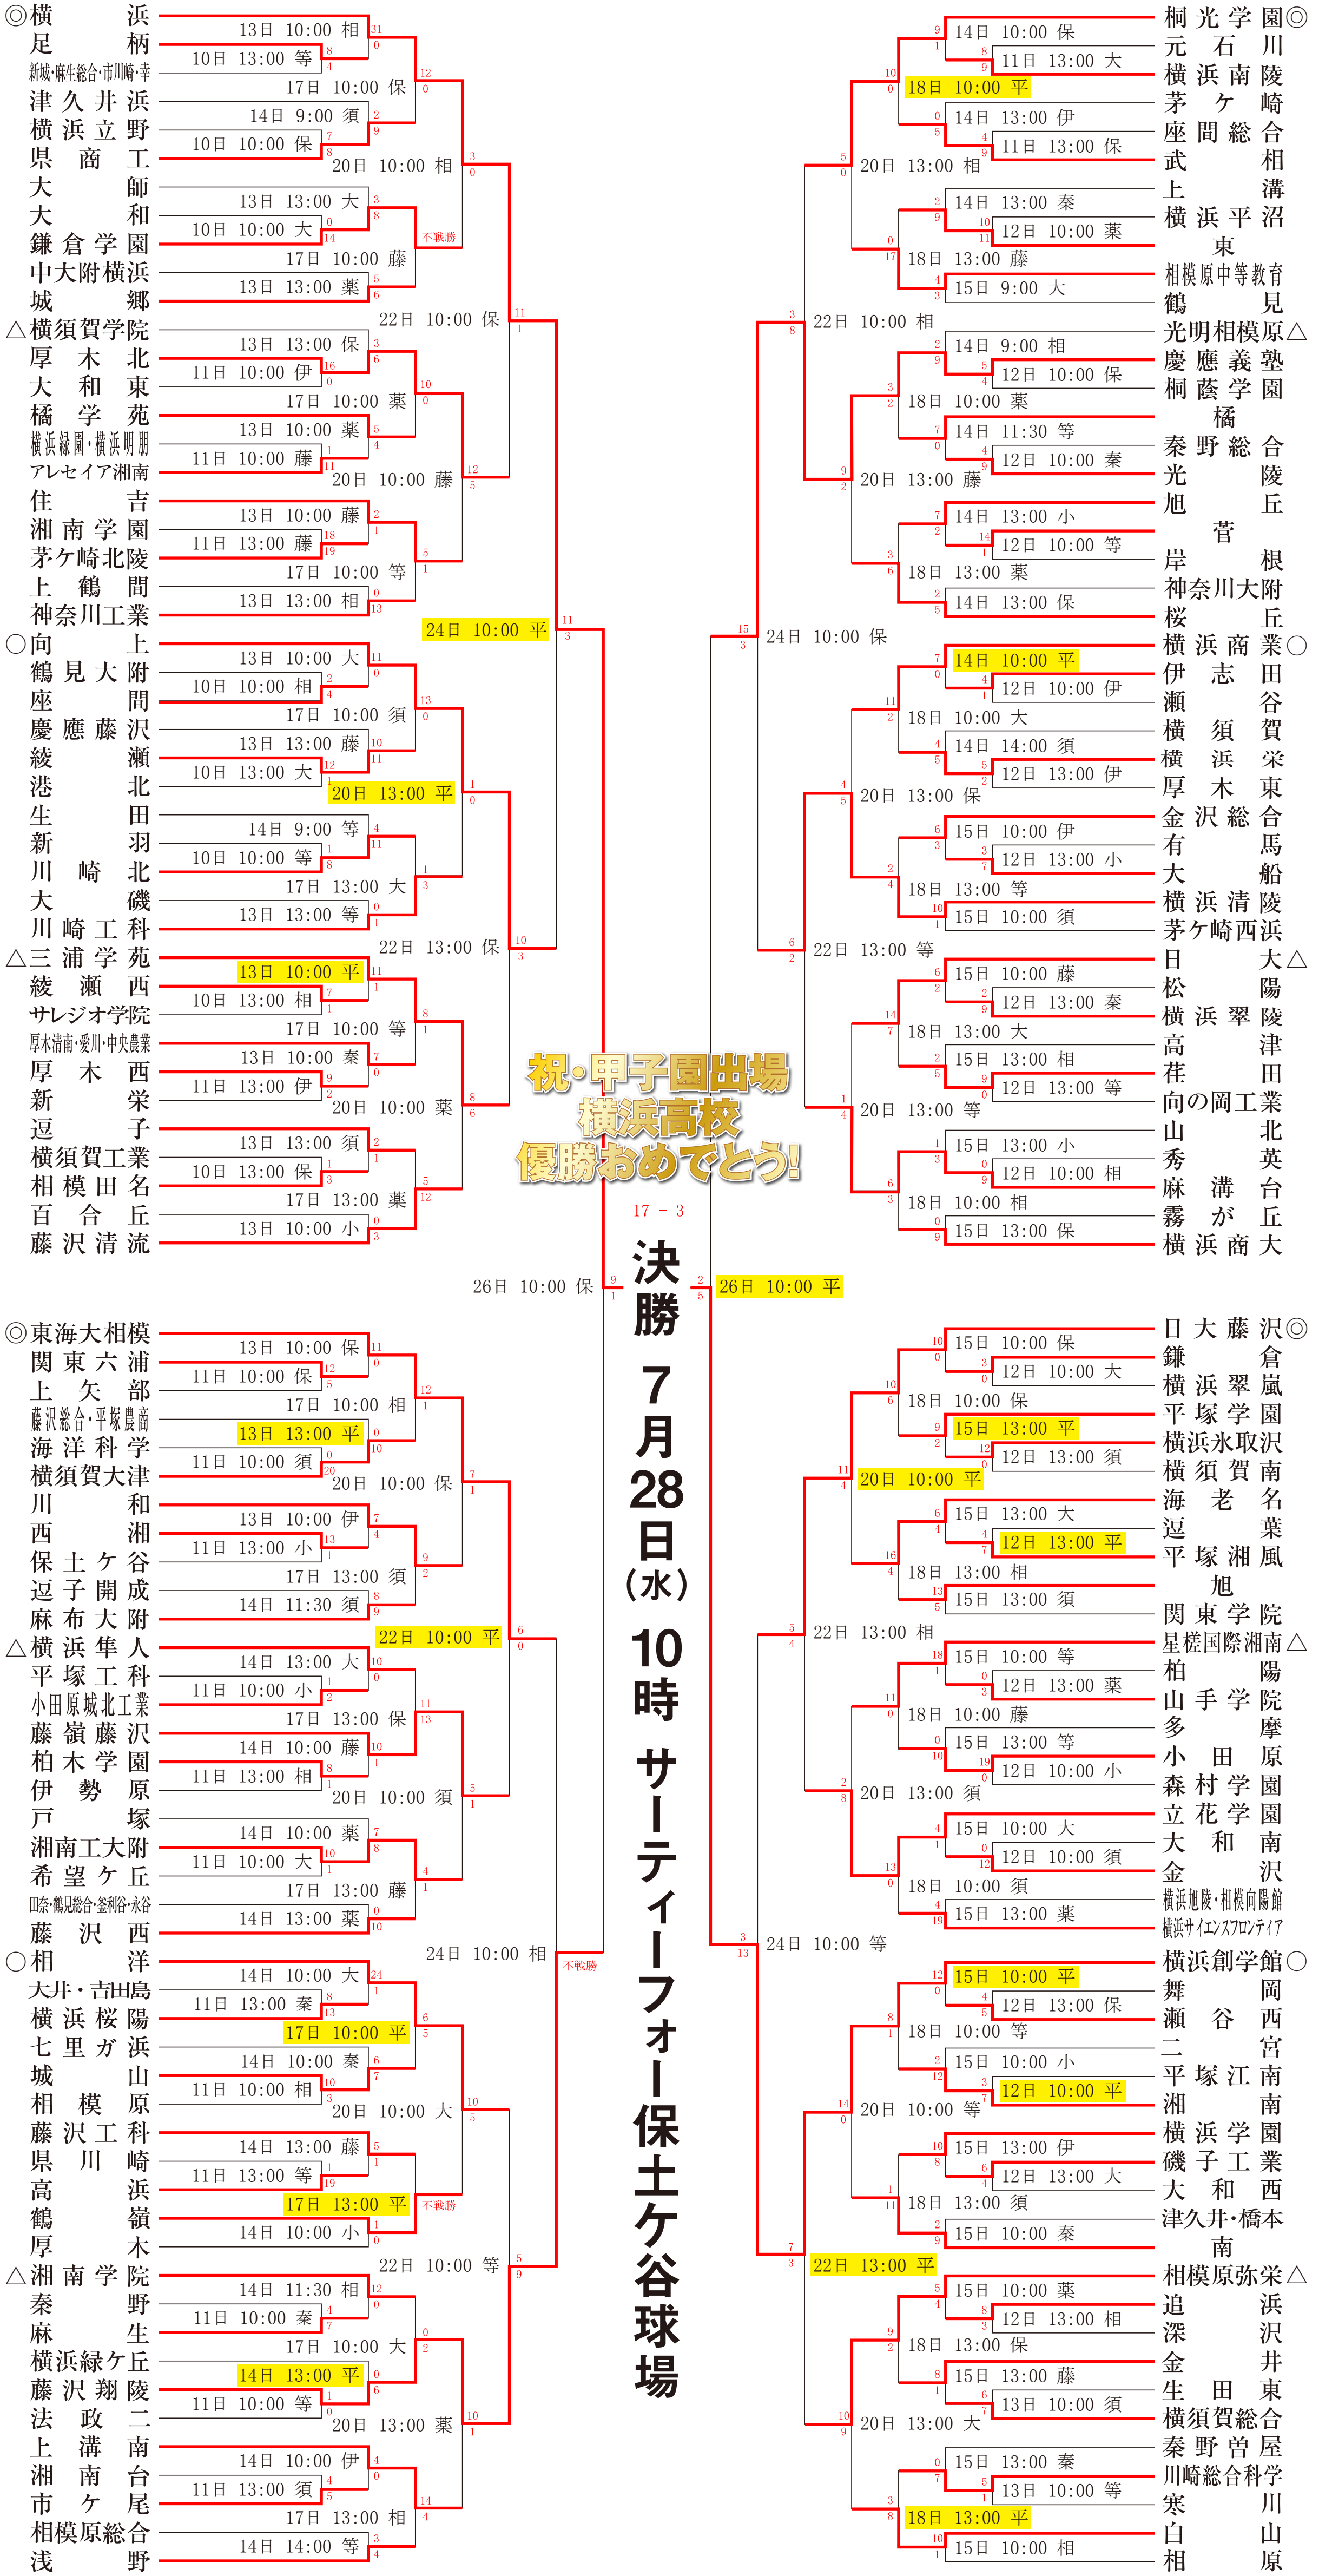

# 令和3年度 神奈川県高等学校野球大会

＝ケーブルテレビで生中継！

※生中継の放送開始時間は15分前からとなります。

- 使用球場
- 等＝等々力球場
  - 平＝バッティングパレス相石スタジアムひらつか
  - 大＝大和スタジアム
  - 秦＝中栄信金スタジアム秦野
  - 葉＝俣野公園横浜葉大スタジアム
  - 保＝サーティーフォー保土ヶ谷球場
  - 相＝サーティーフォー相模原球場
  - 藤＝藤沢八部球場
  - 須＝横須賀スタジアム
  - 伊＝いせはらサンシャイン・スタジアム
  - 小＝小田原球場

◎＝第1シード ○＝第2シード △＝第3シード

※天候等の事情により、試合・放送の日程が変更になる場合があります。