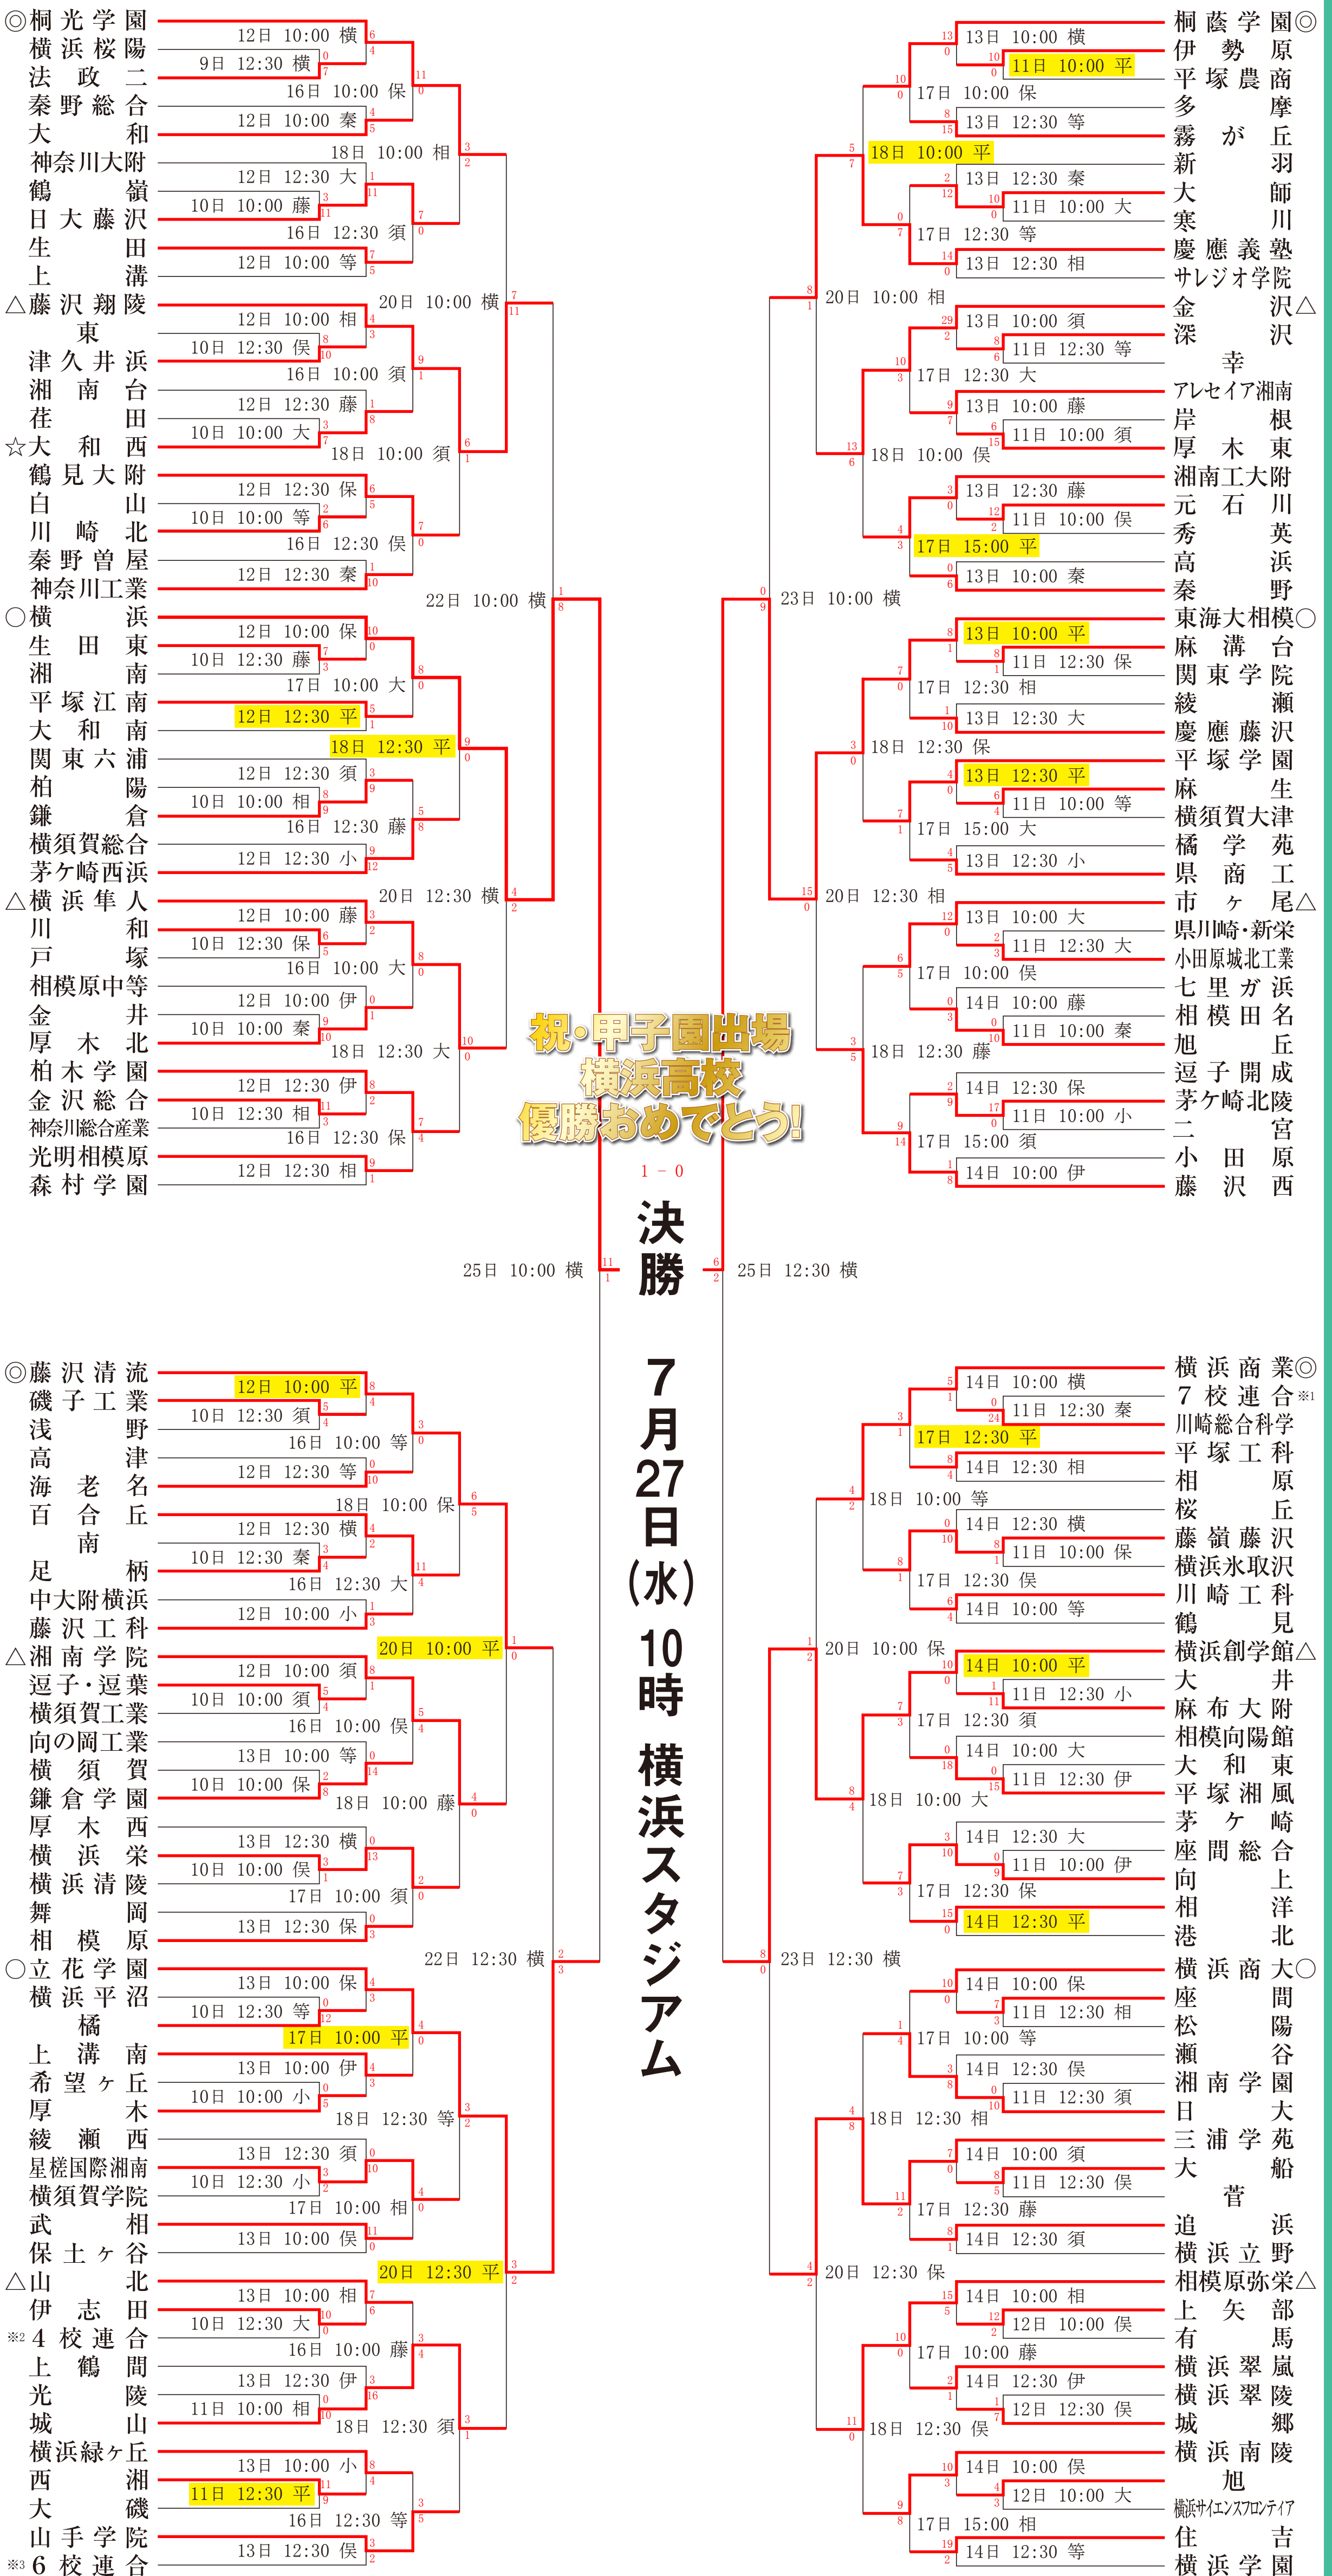

令和4年度 神奈川県高等学校野球大会

＝ケーブルテレビで生中継!
 1回戦～5回戦までのバッティングパレス相石スタジアムひらつかでの全16試合を生中継!
 ※生中継の放送開始時間は15分前からとなります。

使用球場

- 横＝横浜スタジアム
- 等＝等々力球場
- 平＝バッティングパレス相石スタジアムひらつか
- 大＝大和スタジアム
- 秦＝中央栄金スタジアム秦野
- 俣＝俣野公園横浜薬大スタジアム
- 保＝サーティーフォー保土ヶ谷球場
- 相＝サーティーフォー相模原球場
- 藤＝藤沢八部球場
- 須＝横須賀スタジアム
- 伊＝いせはらサンシャイン・スタジアム
- 小＝小田原球場

- ※1) 7校連合＝麻生総合・津久井・橋本・厚木清南・愛川・中央農業・吉田島
- ※2) 4校連合＝瀬谷西・藤沢総合・横浜旭陵・横浜緑園
- ※3) 6校連合＝田奈・釜利谷・永谷・横浜明朋・横須賀南・海洋科学

◎＝第1シード ○＝第2シード △＝第3シード ☆＝選手宣誓

※天候等の事情により、試合・放送の日程が変更になる場合があります。