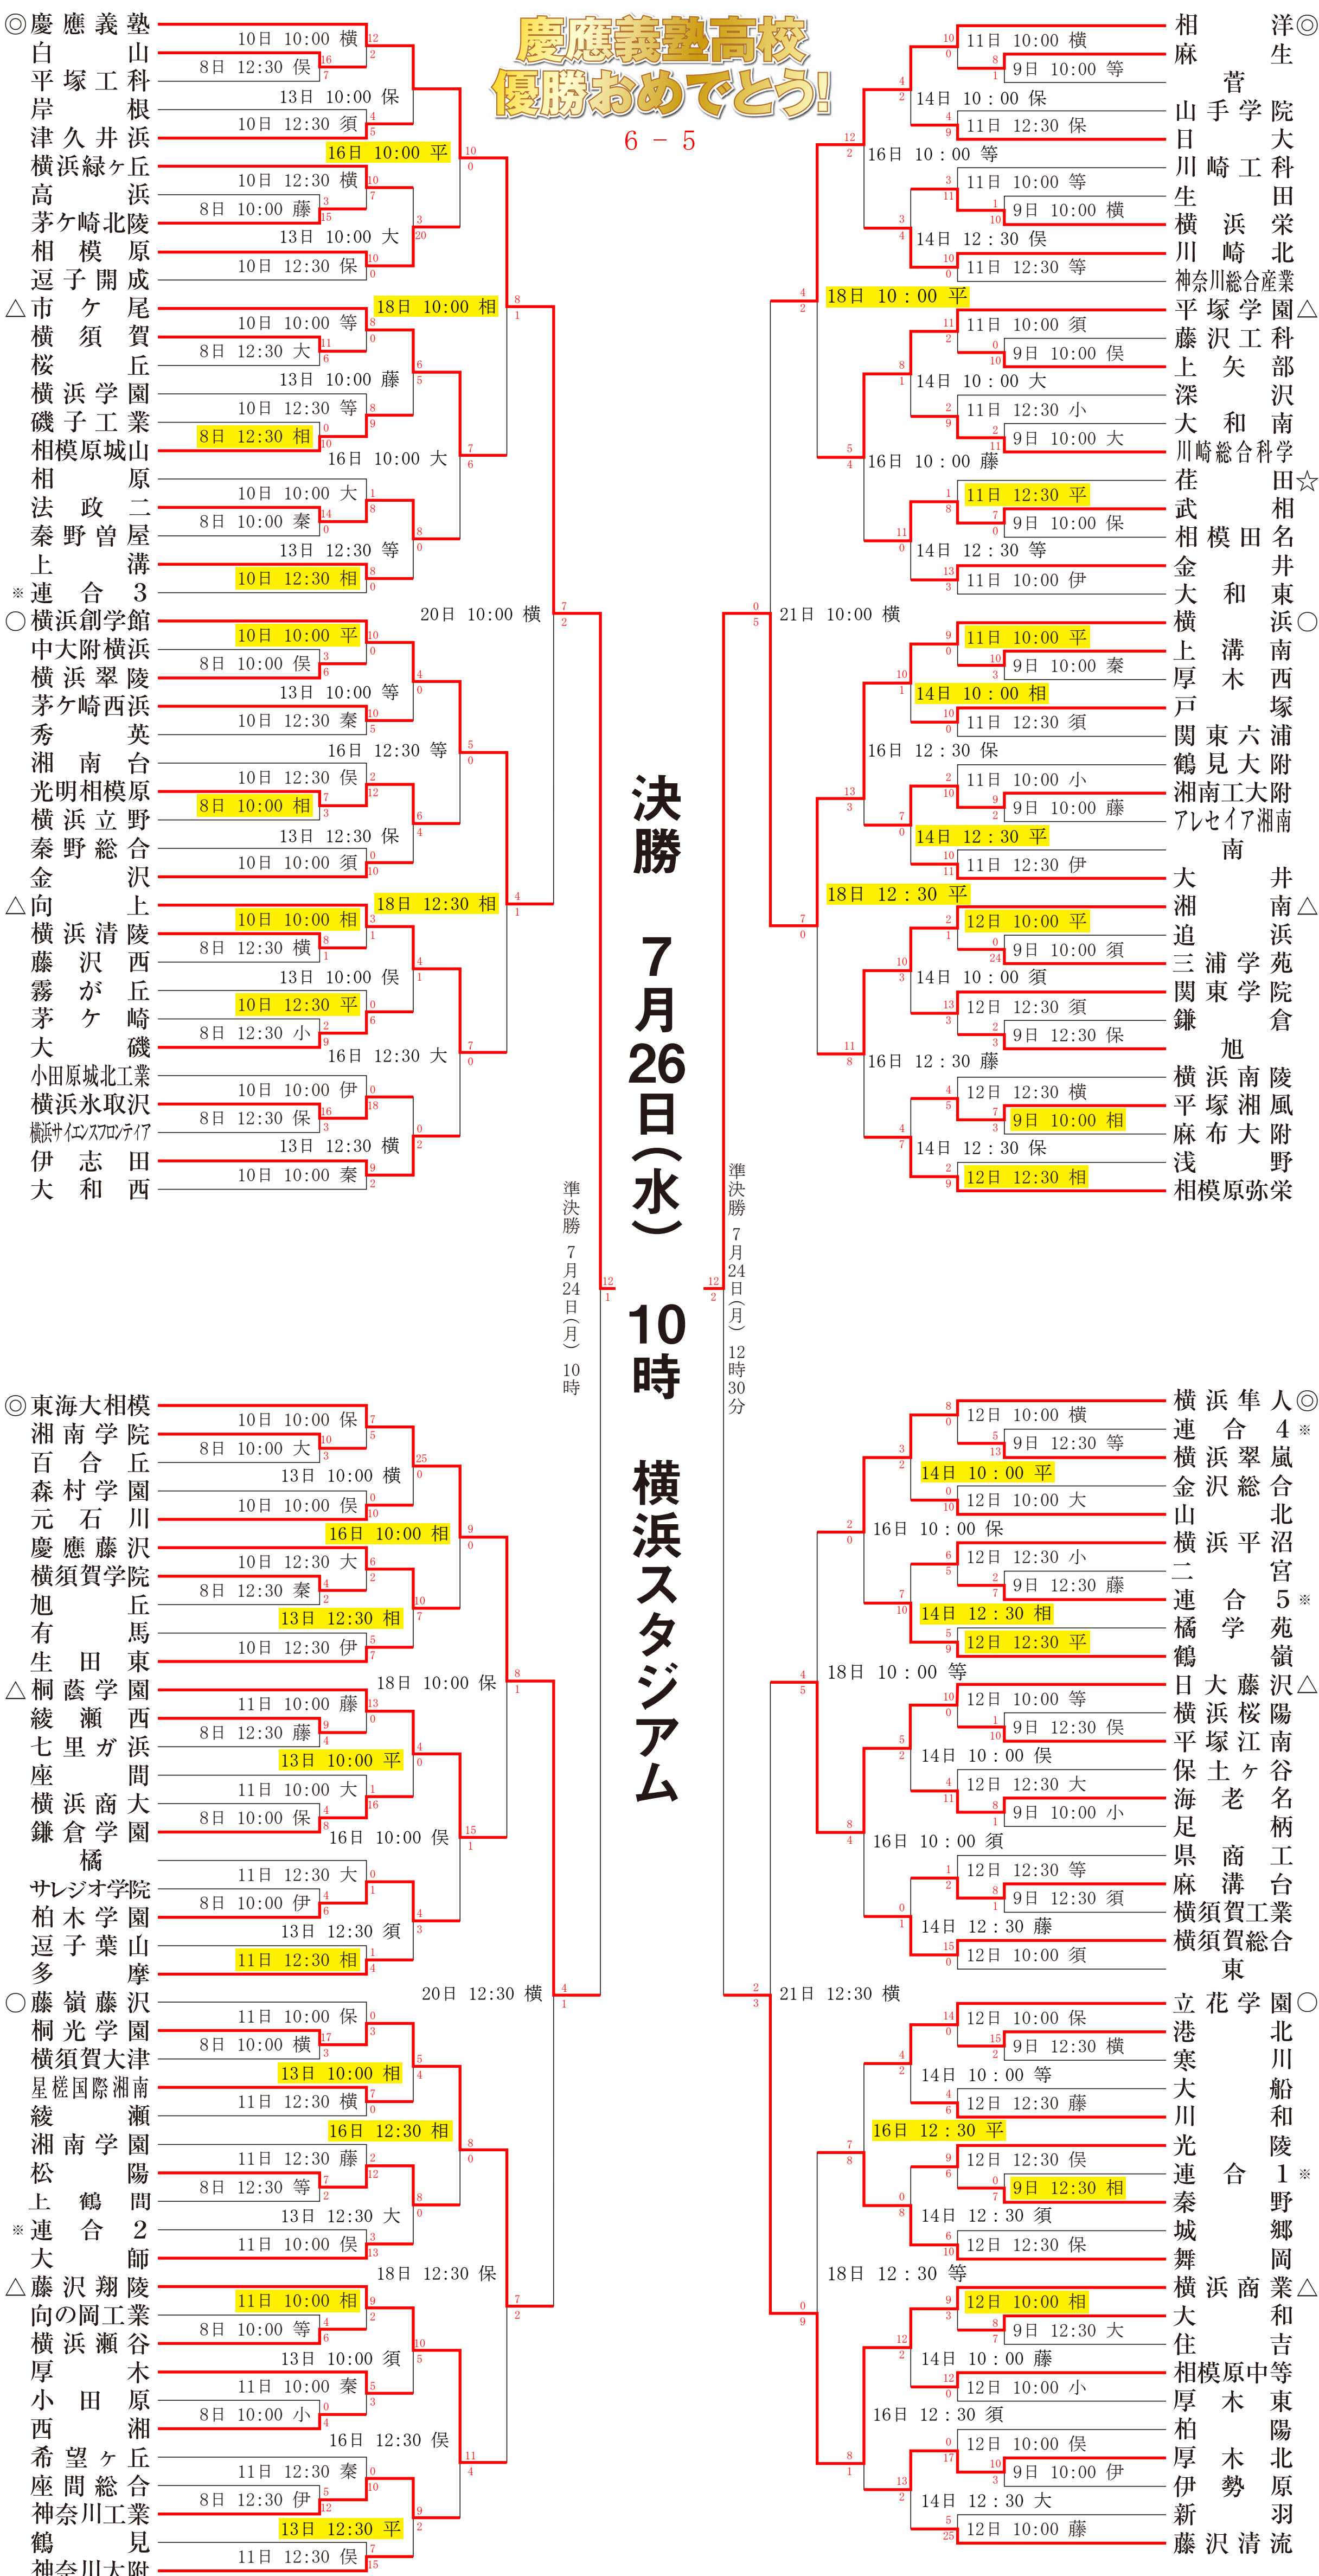

第105回全国高等学校野球選手権記念 神奈川大会 [組み合わせ表]

=ケーブルテレビで生中継!

2回戦～5回戦までのバッティングパレス相石スタジアムひらつかでの全14試合を実況生中継!
1回戦～5回戦までのサーティーフォー相模原球場での全18試合を実況生中継!
※生中継の放送開始時間は15分前からとなります。
※天候等の事情により、試合・放送の日程が変更になる場合があります。

慶應義塾高校 優勝おめでとう!

6 - 5

決勝 7月26日(水) 10時

横浜スタジアム

準決勝 7月24日(月) 10時

準決勝 7月24日(月) 12時30分

- 使用球場
- 横=横浜スタジアム
 - 等=等々力球場
 - 平=バッティングパレス相石スタジアムひらつか
 - 大=大和スタジアム
 - 秦=中栄信金スタジアム秦野
 - 伊=伊野公園・横浜薬大スタジアム

- 保=サーティーフォー保土ヶ谷球場
- 相=サーティーフォー相模原球場
- 藤=藤沢八部球場
- 須=横須賀スタジアム
- 伊=いせはらサンシャイン・スタジアム
- 小=小田原球場

- 連合1=横浜緑園・横浜旭陵・藤沢総合
- 連合2=田奈・益利谷・永谷・横浜明朋・横須賀南・海洋科学・平塚農商
- 連合3=津久井・橋本・厚木清南・愛川・中央農業・相模向陽館
- 連合4=県川崎・幸
- 連合5=高津・新栄

◎=第1シード ○=第2シード △=第3シード ☆=選手宣誓
※天候等の事情により、試合・放送の日程が変更になる場合があります。