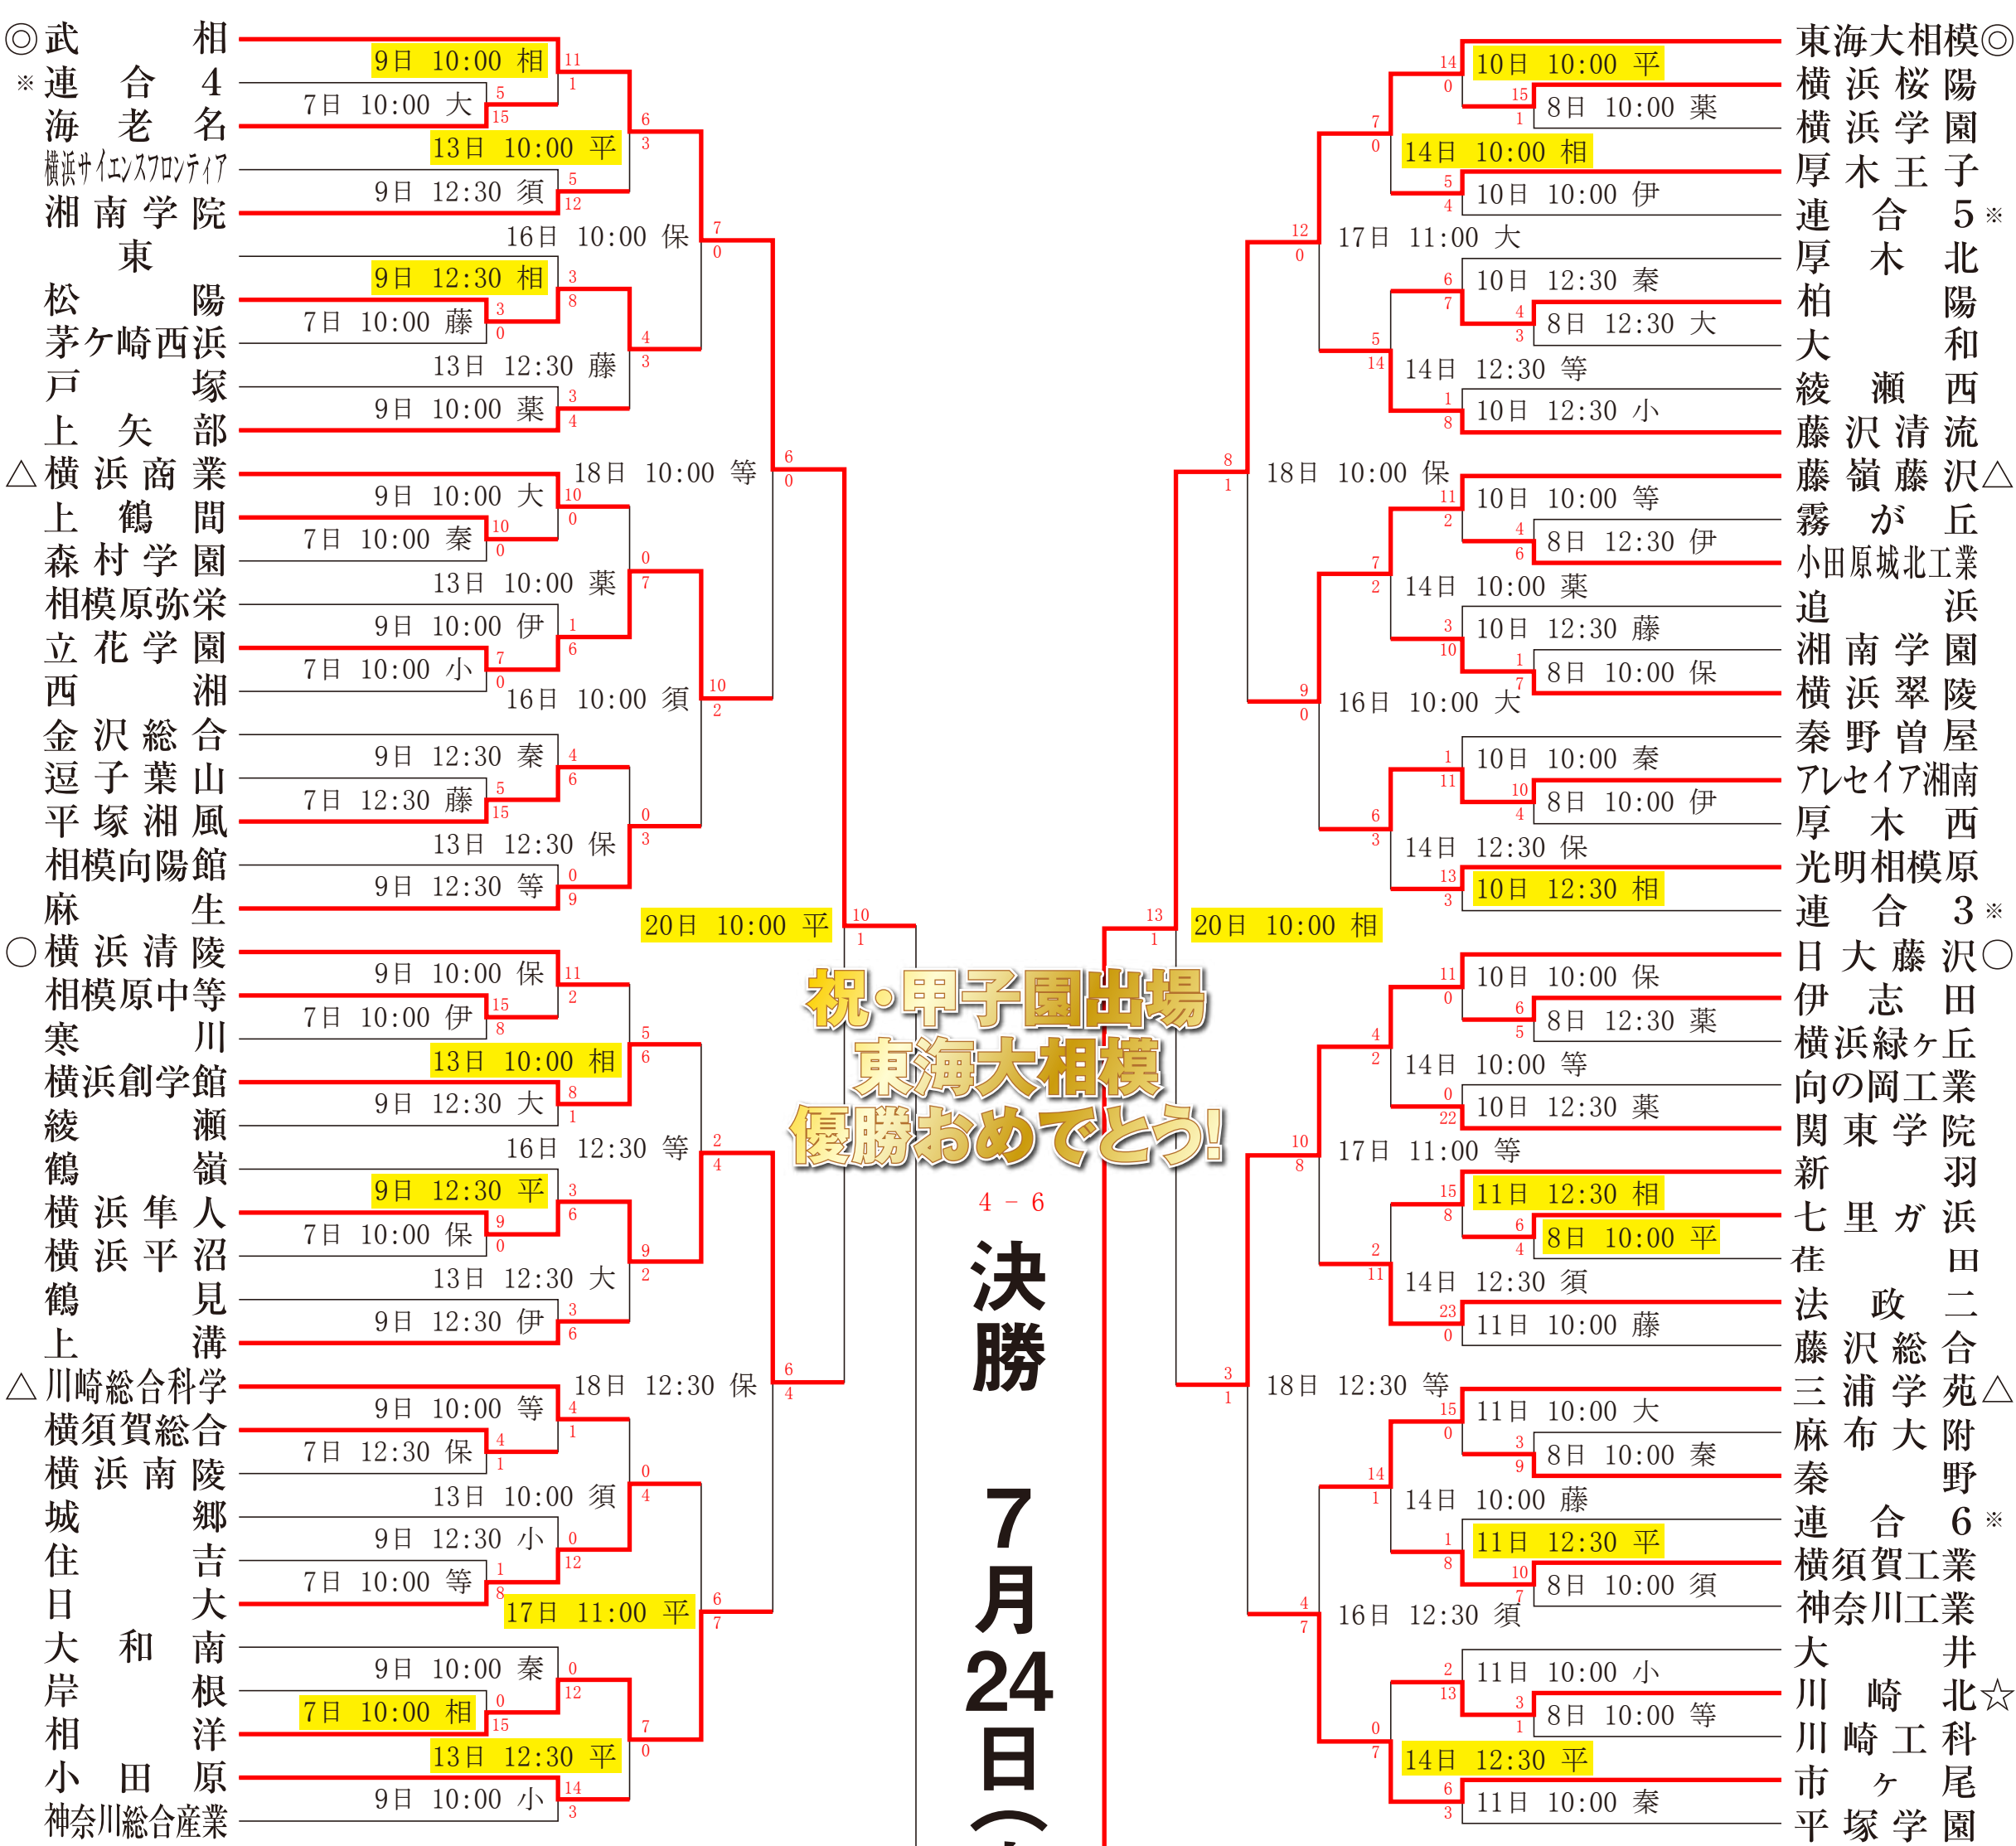

第106回全国高等学校野球選手権 神奈川県大会【組み合わせ表】

＝ケーブルテレビで生中継!

1回戦～準々決勝までのバッティングパレス相石スタジアムひらつかでの全17試合を状況生中継!
1回戦～準々決勝までのサーティーフォー相模原球場での全19試合を状況生中継!
※生中継の放送開始時間は15分前からとなります。
※天候等の事情により、試合・放送の日程が変更になる場合があります。

決勝 7月24日(水) 14時 横浜スタジアム

- 使用球場
- 横＝横浜スタジアム
 - 等＝等々力球場
 - 平＝バッティングパレス相石スタジアムひらつか
 - 大＝大和スタジアム
 - 秦＝中栄信金スタジアム秦野
 - 葉＝俣野公園横浜葉大スタジアム
 - 保＝サーティーフォー保土ヶ谷球場
 - 相＝サーティーフォー相模原球場
 - 藤＝藤沢八部球場
 - 須＝横須賀スタジアム
 - 伊＝いせはらサンシャイン・スタジアム
 - 小＝小田原球場
 - 連合1＝川崎・新城・幸
 - 連合2＝麻生総合・市川崎・高津・新栄
 - 連合3＝田奈・釜利谷・永谷・横浜明朋・三浦初声・海洋科学・平塚農商
 - 連合4＝横浜緑園・横浜旭陵
 - 連合5＝藤沢工科・深沢
 - 連合6＝橋本・厚木清南・伊勢原・愛川・中央農業
- ◎＝第1シード ○＝第2シード △＝第3シード ☆＝選手宣誓
※天候等の事情により、試合・放送の日程が変更になる場合があります。