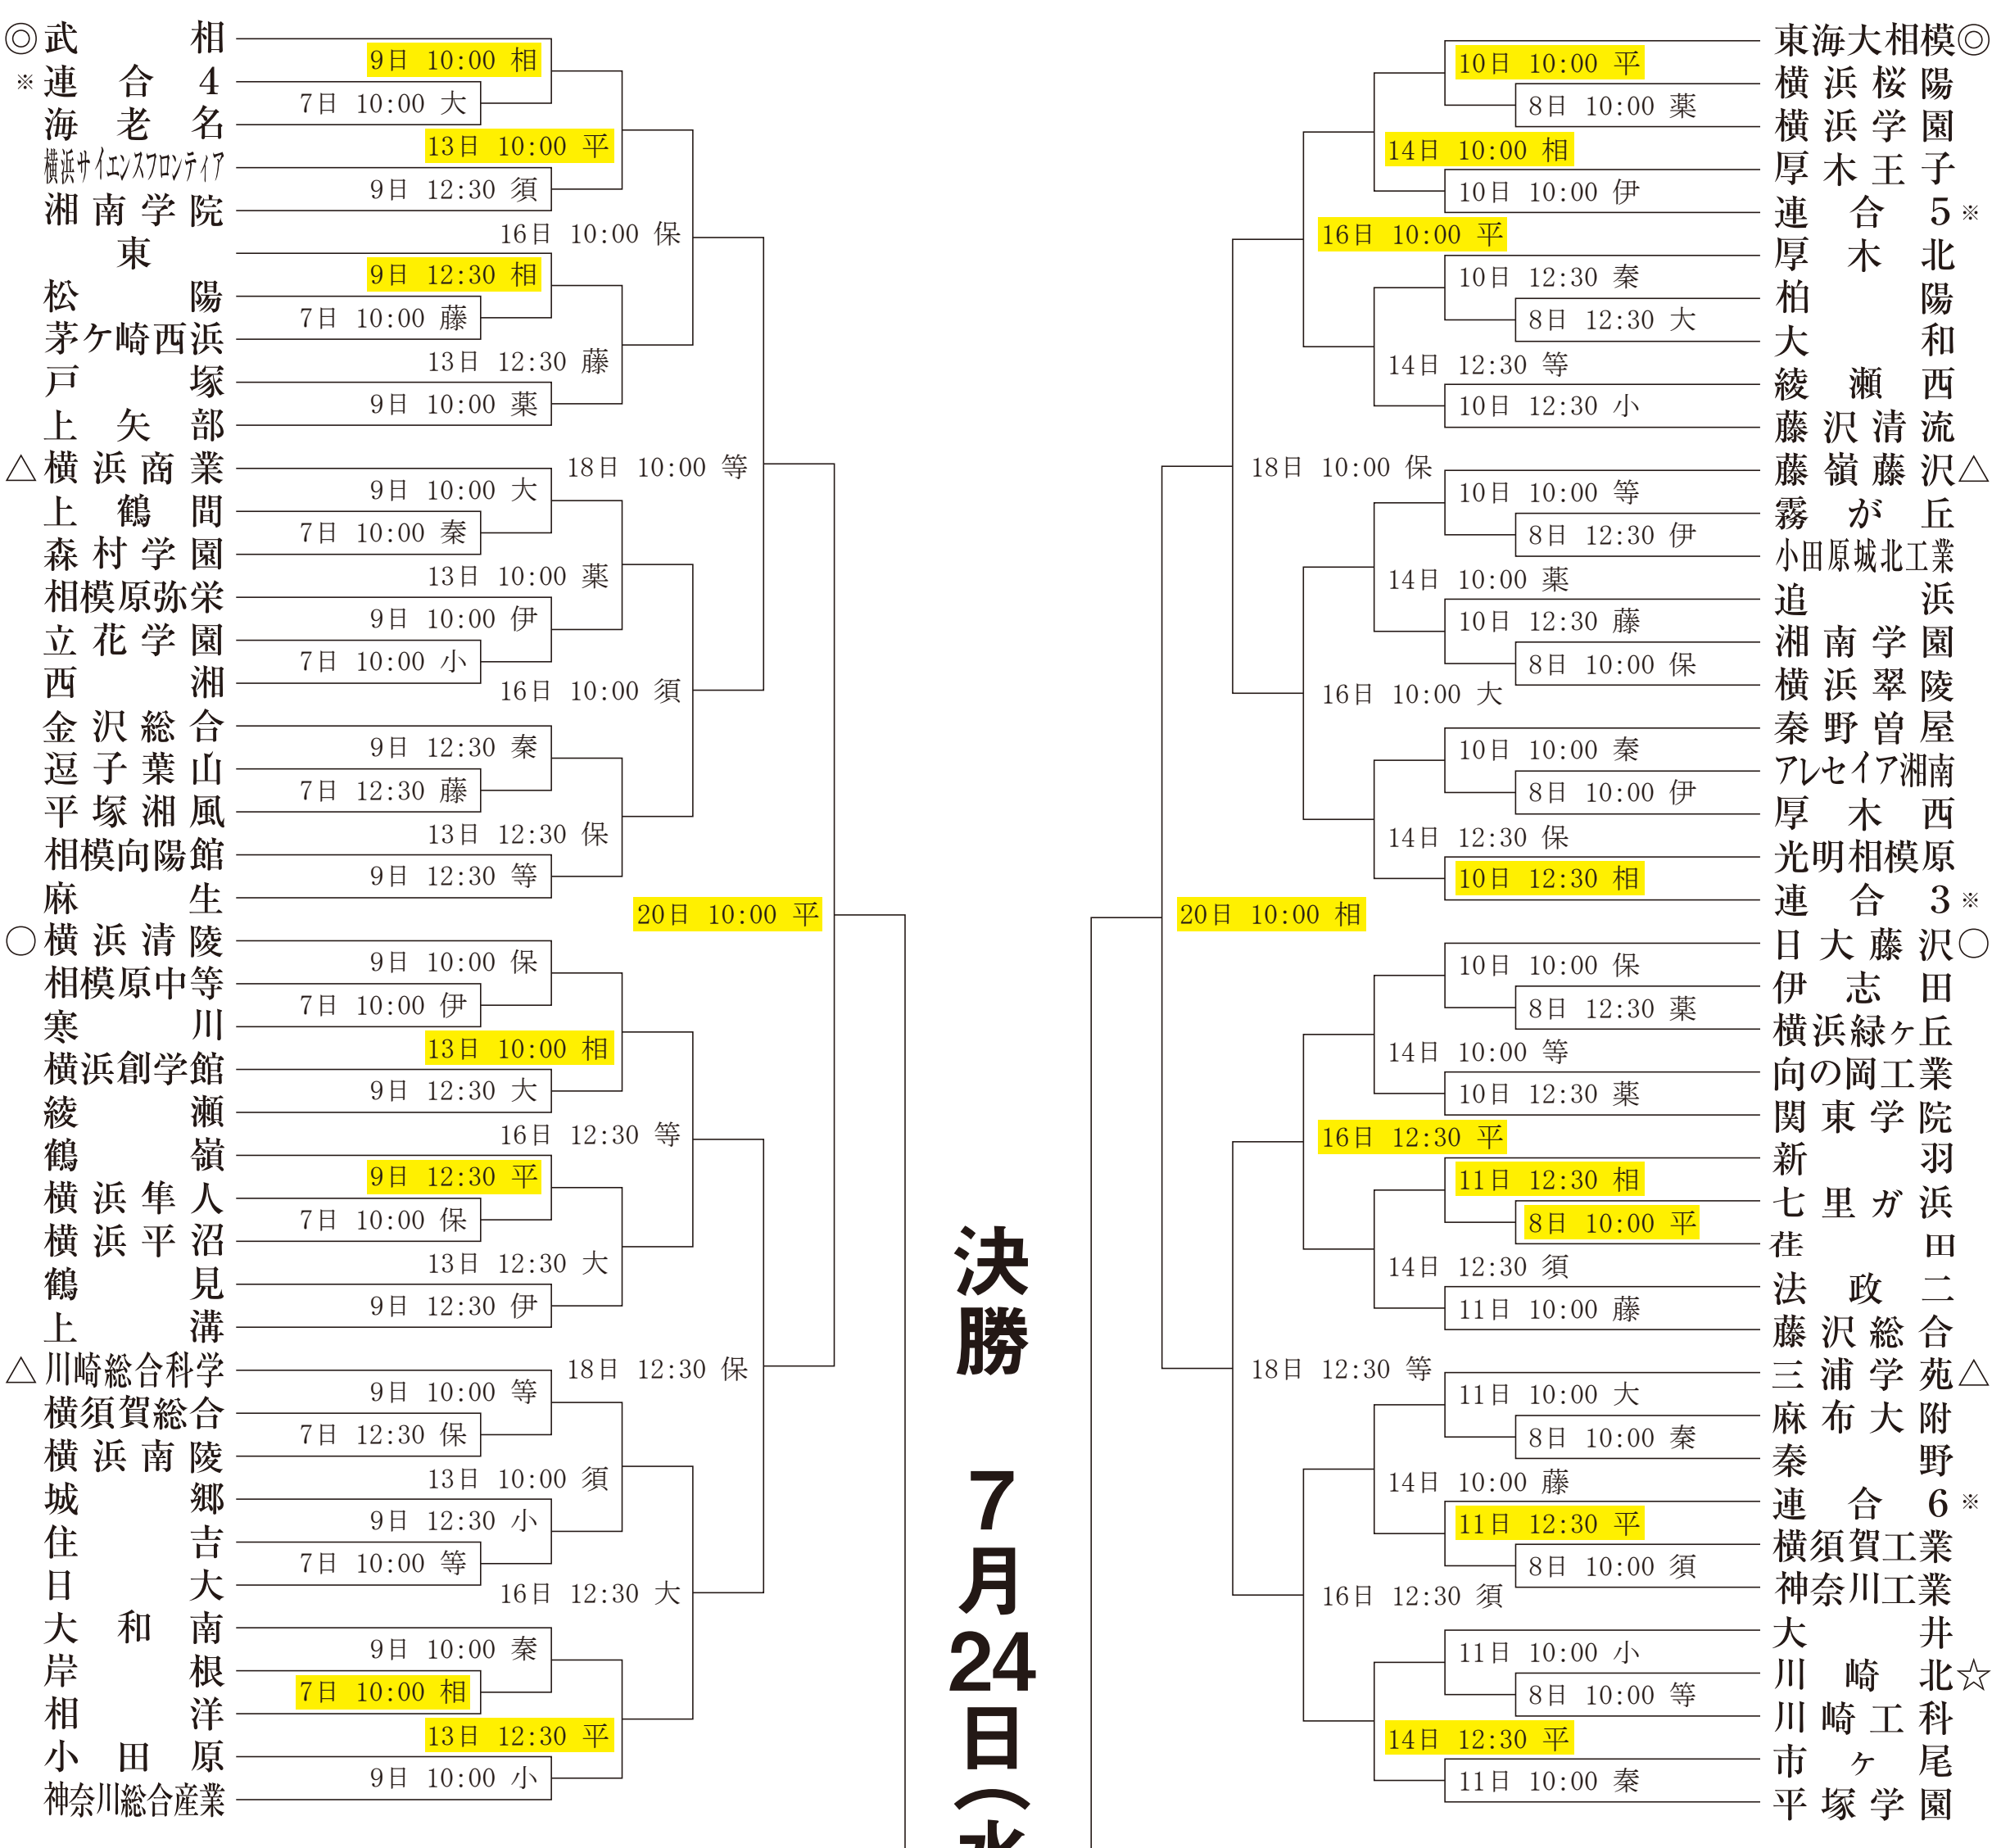

# 第106回全国高等学校野球選手権 神奈川大会【組み合わせ表】

＝ケーブルテレビで生中継!

1回戦～準々決勝までのバッティングパレス相石スタジアムひらつかでの全17試合を实况生中継!  
1回戦～準々決勝までのサーティーフォー相模原球場での全19試合を实况生中継!  
※生中継の放送開始時間は15分前からとなります。  
※天候等の事情により、試合・放送の日程が変更になる場合があります。

- 使用球場
- 横=横浜スタジアム
  - 等=等々力球場
  - 平=バッティングパレス相石スタジアムひらつか
  - 大=大和スタジアム
  - 秦=中央栄金スタジアム秦野
  - 葉=俣野公園横浜葉大スタジアム
  - 保=サーティーフォー保土ヶ谷球場
  - 相=サーティーフォー相模原球場
  - 藤=藤沢八部球場
  - 須=横須賀スタジアム
  - 伊=いせはらサンシャイン・スタジアム
  - 小=小田原球場
  - 連合1=川崎市・新城・幸
  - 連合2=麻生総合・市川崎・高津・新栄
  - 連合3=田奈・釜利谷・永谷・横浜明朋・三浦初声・海洋科学・平塚農商
  - 連合4=横浜緑園・横浜旭陵
  - 連合5=藤沢工科・深沢
  - 連合6=橋本・厚木清南・伊勢原・愛川・中央農業
- ◎=第1シード ○=第2シード △=第3シード ☆=選手宣誓  
※天候等の事情により、試合・放送の日程が変更になる場合があります。