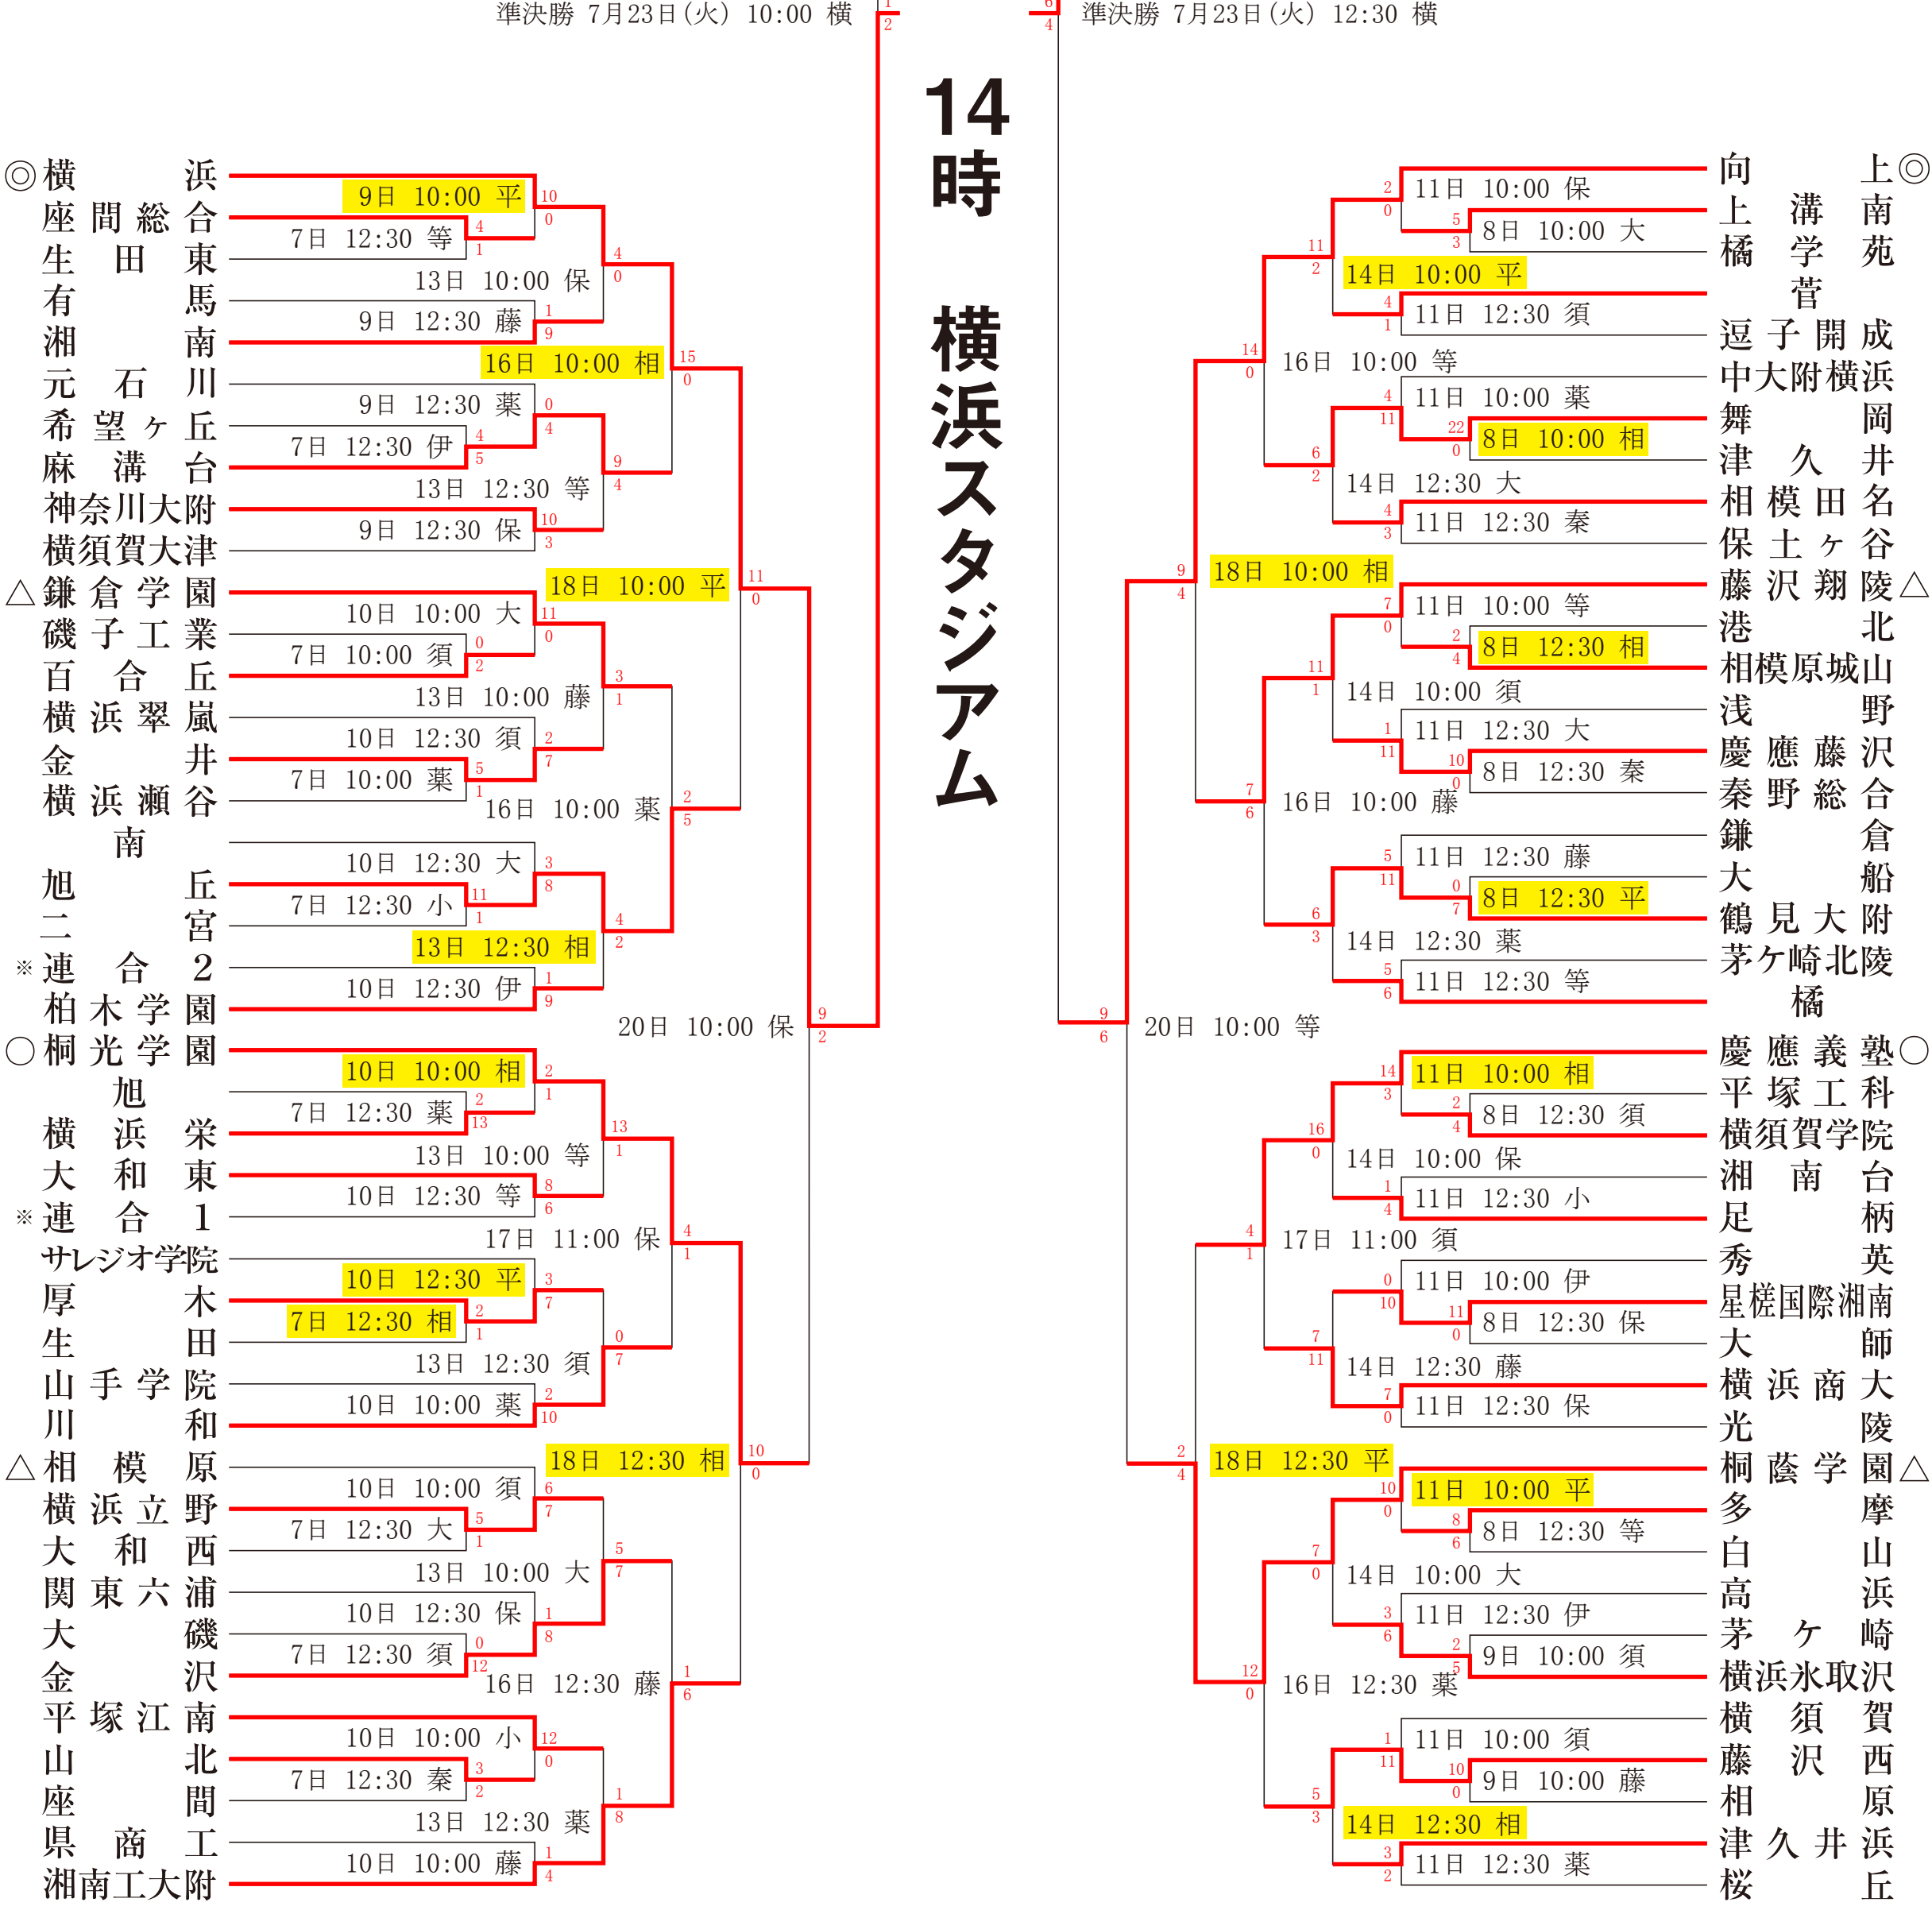

第106回全国高等学校野球選手権 神奈川県大会【組み合わせ表】

＝ケーブルテレビで生中継!

1回戦～準々決勝までのバッティングパレス相石スタジアムひらつかでの全17試合を状況生中継!
1回戦～準々決勝までのサーティーフォー相模原球場での全19試合を状況生中継!
※生中継の放送開始時間は15分前からとなります。
※天候等の事情により、試合・放送の日程が変更になる場合があります。

決勝 7月24日(水) 14時 横浜スタジアム

- 使用球場
- 横＝横浜スタジアム
 - 等＝等々力球場
 - 平＝バッティングパレス相石スタジアムひらつか
 - 大＝大和スタジアム
 - 秦＝中栄信金スタジアム秦野
 - 葉＝俣野公園横浜葉大スタジアム
 - 保＝サーティーフォー保土ヶ谷球場
 - 相＝サーティーフォー相模原球場
 - 藤＝藤沢八部球場
 - 須＝横須賀スタジアム
 - 伊＝いせはらサンシャイン・スタジアム
 - 小＝小田原球場
 - 連合1＝川崎・新城・幸
 - 連合2＝麻生総合・市川崎・高津・新栄
 - 連合3＝田奈・釜利谷・永谷・横浜明朋・三浦初声・海洋科学・平塚農商
 - 連合4＝横浜緑園・横浜旭陵
 - 連合5＝藤沢工科・深沢
 - 連合6＝橋本・厚木清南・伊勢原・愛川・中央農業
- ◎＝第1シード ○＝第2シード △＝第3シード ☆＝選手宣誓
※天候等の事情により、試合・放送の日程が変更になる場合があります。