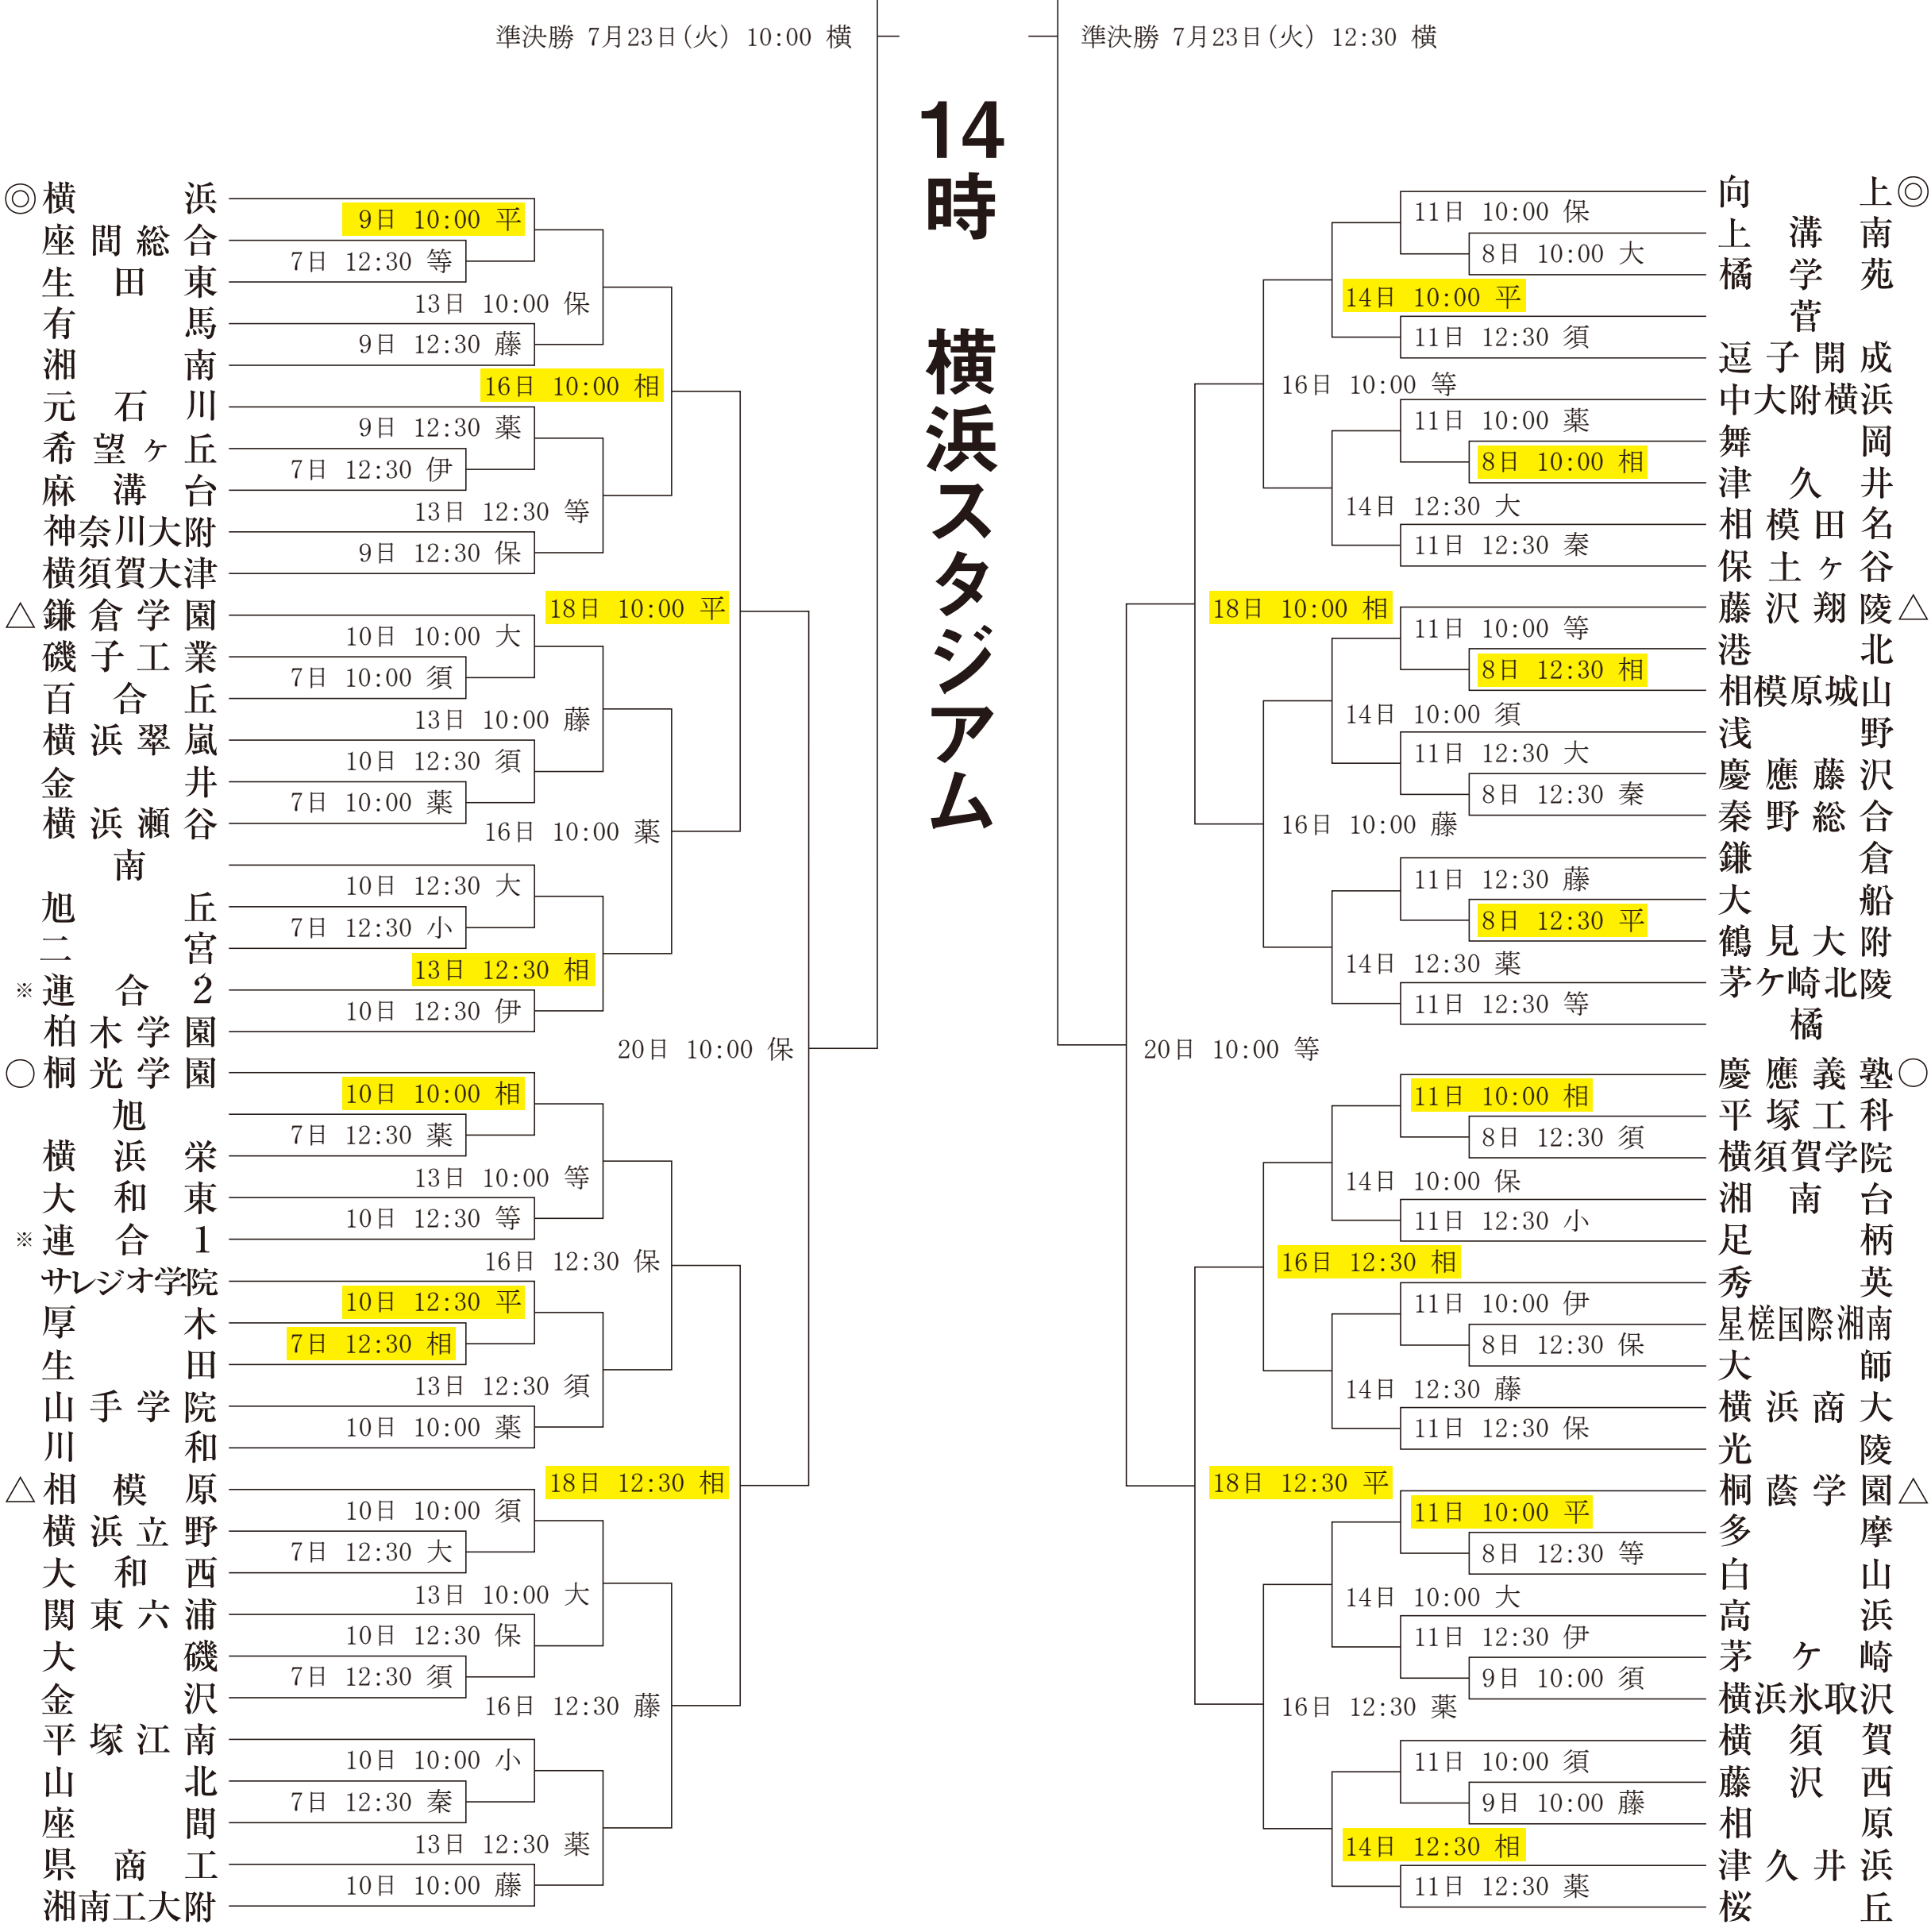

# 第106回全国高等学校野球選手権 神奈川大会【組み合わせ表】

＝ケーブルテレビで生中継!

1回戦～準々決勝までのバッティングパレス相石スタジアムひらつかでの全17試合を实况生中継!  
1回戦～準々決勝までのサーティーフォー相模原球場での全19試合を实况生中継!  
※生中継の放送開始時間は15分前からとなります。  
※天候等の事情により、試合・放送の日程が変更になる場合があります。

- 使用球場
- 横=横浜スタジアム
  - 等=等々力球場
  - 平=バッティングパレス相石スタジアムひらつか
  - 大=大和スタジアム
  - 秦=中央栄金スタジアム秦野
  - 葉=俣野公園横浜葉大スタジアム
  - 保=サーティーフォー保土ヶ谷球場
  - 相=サーティーフォー相模原球場
  - 藤=藤沢八部球場
  - 須=横須賀スタジアム
  - 伊=いせはらサンシャイン・スタジアム
  - 小=小田原球場
  - 連合1=川崎市・新城・幸
  - 連合2=麻生総合・市川崎・高津・新栄
  - 連合3=田奈・釜利谷・永谷・横浜明朋・三浦初声・海洋科学・平塚農商
  - 連合4=横浜緑園・横浜旭陵
  - 連合5=藤沢工科・深沢
  - 連合6=橋本・厚木清南・伊勢原・愛川・中央農業
- ◎=第1シード ○=第2シード △=第3シード ☆=選手宣誓  
※天候等の事情により、試合・放送の日程が変更になる場合があります。