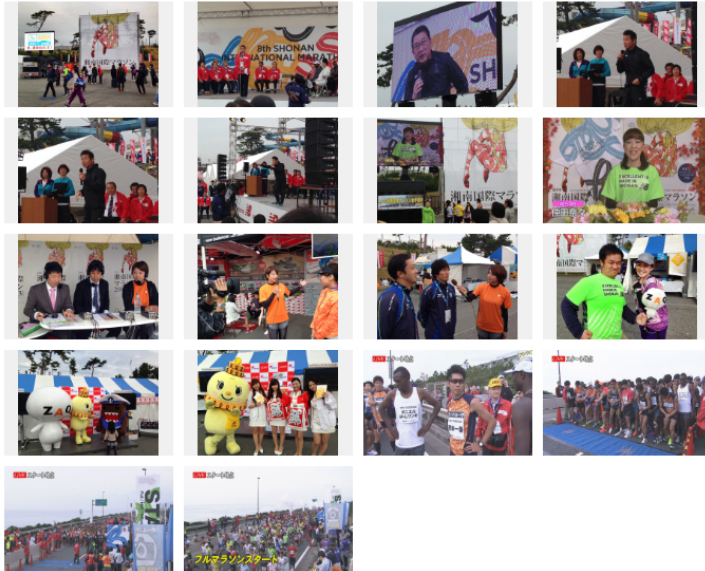

いいね! 225

シェア

ツイート

番組へのご意見

かながわCATV 情熱プロジェクト

毎週日曜日
05:11:00から
湘南チャンネル

情熱ラーメン店
情報求む!

秋季大会のケーブルテレビで
湘南国際マラソン
秋季大会
2013
生中継

かながわCATV情熱プロジェクト

「いいね!」済み 941 「いいね!」の数

かながわCATV情熱プロジェクト

12時間前

★放送のお知らせ★
第6回 市民マラソンサミット in 湘南
8/31 (土) 18:00-19:30... もっと見る

かながわCATV情熱プロジェクト
KJH-PROJECT.COM
かながわCATV情熱プロジェクト
神奈川県内のケーブルテレビ局全局の共同...

お知らせ

2013/9/20 サイトをオープンしました。

- トップページ
- 番組シネマス!
- 番組へのご意見
- プライバシーポリシー